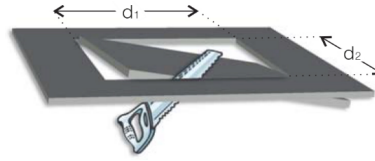

	a	b	h	d ¹ , d ²
Taşıyünü	594	594	102	-
Alçıpan	594	594	102	570x570
Clip-in	594	594	102	-

Ağırlık (kg)

Standart	6,1
1 saat ACK *	6,5
3 saat ACK *	6,7

* ACK: Acil Durum Kiti

- EAE, gerekli gördüğü uygun değişiklikleri önceden bildirmeden yapma hakkına haizdir.