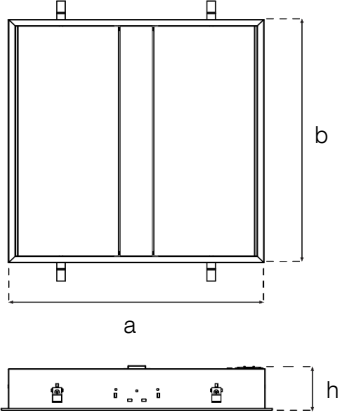

PUFİN

Sıva Altı 25 W LED Aydınlatma Armatürü

3104399 PFN 025T 30PR00 2K7606020