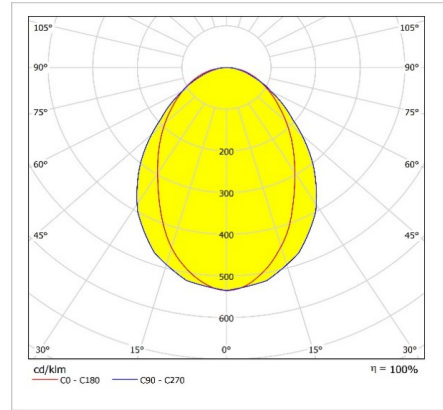

Fotometrik Eğri

Opsiyonel Özellikler

Tavan Tipi	: Alçıpan ve Clip-in
Renk Sıcaklığı	: 4000K, 5700K
ACK Uyumluluğu	: 1, 3 saat
DALI Uyumluluğu	: Var