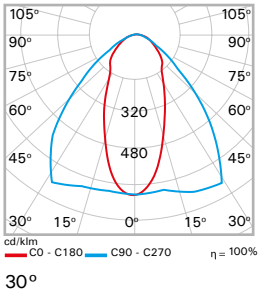

Fotometrik Veri

Ölçüler (mm)

Tip	a	b	h
72 W	615	295	45
95 W	655	300	70
115 W	904	295	45
128 W	615	195	45
133 W	904	295	45
188 W	904	595	45
191 W	904	295	45
204 W	1192	295	45
228 W	1192	595	45

Opsiyonlar

Acil Durum Kiti	: Var (1-3 saat)
DALI Uyumluluğu	: Var

Sipariş Tablosu

Ürün Açıklaması	Ürün Kodu	Tüketim Gücü (W)	Ağırlık (kg)
72 W 4000K	LOJ 072U 400A00 XL 10K0 45 306020	72	4
95 W 4000K	LOJ 095U 400A00 XL 12K7 45 306020	95,1	4
128 W 4000K	LOJ 128U 400A00 XL 15K6 45 306020	127,1	8
115 W 4000K	LOJ 115U 400A00 XL 15K8 45 309020	115	6
133 W 4000K	LOJ 133U 400A00 XL 18K2 45 309020	131,6	13,1
191 W 4000K	LOJ 191U 400A00 XL 24K0 45 309020	190,6	6
130 W 4000K	LOJ 130U 400A00 XL 17K0 45 301220	131,2	8
204 W 4000K	LOJ 204U 400A00 XL 26K9 45 301220	203,7	13,1
188 W 4000K	LOJ 188U 400A00 XL 26K3 45 601220	188	13,1
228 W 4000K	LOJ 228U 400A00 XL 31K3 45 601220	228	13,1