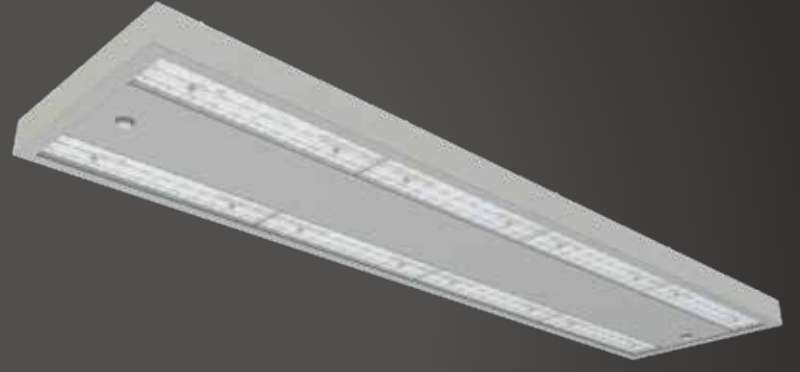

LOGY IP20

ARENA

ENDÜSTRİYEL AYDINLATMA LED ARMATÜRÜ

Multilensli lineer bir ürün olan LOGY IP20, modüler led ve lens altyapısı ile yüksek IP koruma gerektirmeyen tüm yüksek tavan uygulamalarının değişken aydınlatma ihtiyaçlarına cevap verebilir. Çok fonksiyonlu kullanım imkanı sunan LOGY, gövde rengi ve optik seçeneklere sahiptir.

Teknik Özellikler

Gövde	: Metal sac gövde
Optik	: 45° lens
Işık Kaynağı	: Mid Power LED
Tüketim Gücü	: 30x60 : 72W - 95W - 128W / 30x90 : 133W - 191W - 115W / 30x120: 130W - 204W / 60x120: 188W - 228W
Lümen	: 30x60 : 10171 lm - 12800 lm - 16288 lm / 30x90 : 17990 lm - 23815 lm - 16088 lm / 30x120 : 16732 lm - 26478 lm / 60x120 : 26635 lm - 31761 lm
Giriş Gerilimi	: 220-240V AC 50/60 Hz
Renk Sıcaklığı	: 3000K / 4000K / 5700K
CRI	: > 80
IP	: IP20
Kullanım Şekli	: Sıva üstü
Gövde Rengi	: SW6964