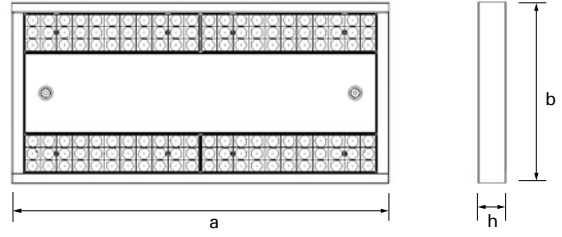

Teknik Çizim