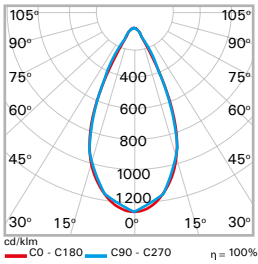

Fotometrik Veri

Ölçüler (mm)

Tip	a	b	h
72 W	655	300	70
100 W	655	300	70
122 W	1295	300	70
115 W	975	300	70
128 W	975	300	70
197 W	975	300	70
204 W	1295	300	70

Opsiyonlar

Acil Durum Kiti	: Var (1-3 saat)
DALI Uyumluluğu	: Var

Sipariş Tablosu

Ürün Açıklaması	Ürün Kodu	Tüketim Gücü (W)	Ağırlık (kg)
72 W 4000K	LOJ 072U 400A00 AR 8K96 60 306065	71,7	7
100 W 4000K	LOJ 100U 400A00 AR 11K7 60 306065	100	7
122 W 4000K	LOJ 122U 400A00 AR 14K1 60 306065	122,9	7
115 W 4000K	LOJ 115U 400A00 AR 14K0 60 309065	115	10
128 W 4000K	LOJ 128U 400A00 AR 15K5 60 309065	128	10
197 W 4000K	LOJ 197U 400A00 AR 21K0 60 309065	197	10
204 W 4000K	LOJ 204U 400A00 AR 23K3 60 301265	204	13,4