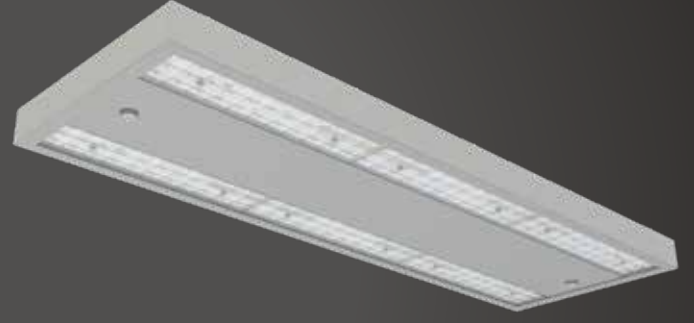

LOGY IP20 LOWBAY

ENDÜSTRİYEL AYDINLATMA LED ARMATÜRÜ

Multilensli lineer bir ürün olan LOGY IP20, modüler led ve lens altyapısı ile yüksek IP koruma gerektirmeyen tüm yüksek tavan uygulamalarının değişken aydınlatma ihtiyaçlarına cevap verebilir. Çok fonksiyonlu kullanım imkanı sunan LOGY, gövde rengi ve optik seçeneklere sahiptir.

Teknik Özellikler

Gövde	: Metal sac gövde
Optik	: 90° lens
Işık Kaynağı	: Mid Power LED
Tüketim Gücü	: 72 W / 95 W / 128 W / 133 W / 191 W / 204 W / 188 W / 228 W
Lümen	: 12470 lm / 15763 lm / 17856 lm / 23748 lm / 26345 lm / 26170 lm / 30936 lm
Giriş Gerilimi	: 220-240V AC 50/60 Hz
Renk Sıcaklığı	: 3000K / 4000K / 5700K
CRI	: > 80
IP	: IP20
Kullanım Şekli	: Sıva üstü
Gövde Rengi	: SW6964