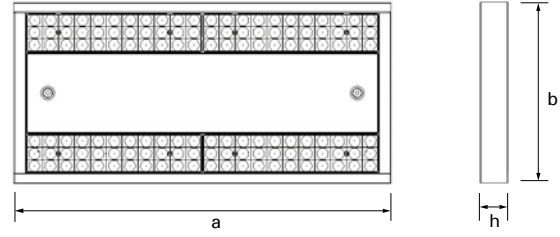

Teknik Çizim