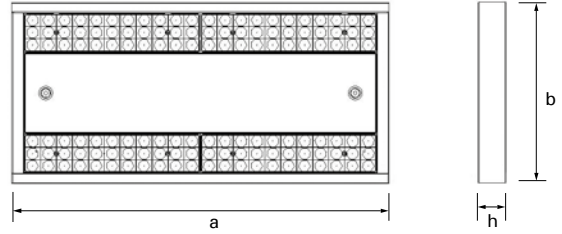

Teknik Çizim