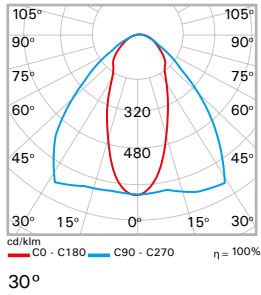

Fotometrik Veri

Ölçüler (mm)

Tip	a	b	h
72 W	615	295	45
95 W	665	300	70
128 W	615	295	45
133 W	904	295	45
191 W	904	295	45
204 W	1192	295	45
118 W	1192	595	45
228 W	1192	295	45

Opsiyonlar

Acil Durum Kiti	: Var (1-3 saat)
DALI Uyumluluğu	: Var

Sipariş Tablosu

Ürün Açıklaması	Ürün Kodu	Tüketim Gücü (W)	Ağırlık (kg)
72 W 4000K	LOJ 072U 400A00 AR 10K0 60 306020	72	4
95 W 4000K	LOJ 095U 400A00 AR 12K7 60 306020	95,1	4
128 W 4000K	LOJ 128U 400A00 AR 16K2 60 306020	127,1	8
115 W 4000K	LOJ 115U 400A00 AR 15K8 60 309020	115	6
133 W 4000K	LOJ 133U 400A00 AR 18K0 60 309020	131,6	13,1
191 W 4000K	LOJ 191U 400A00 AR 23K8 60 309020	190,6	6
130 W 4000K	LOJ 130U 400A00 AR 16K7 60 301220	131,2	8
204 W 4000K	LOJ 204U 400A00 AR 26K8 60 301220	203,7	13,1
188 W 4000K	LOJ 188U 400A00 AR 26K6 60 601220	188	13,1
228 W 4000K	LOJ 228U 400A00 AR 31K7 60 601220	228	13,1