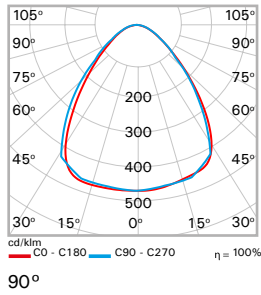

Fotometrik Veri

Opsiyonlar

Acil Durum Kiti	: Var (1-3 saat)
DALI Uyumluluğu	: Var

Ölçüler (mm)

Tip	a	b	h
71 W	655	300	70
97 W	655	300	70
122 W	655	300	70
115 W	975	300	70
128 W	975	300	70
188 W	975	300	70
204 W	1295	300	70

Sipariş Tablosu

Ürün Açıklaması	Ürün Kodu	Tüketim Gücü (W)	Ağırlık (kg)
72 W 4000K	LOJ 072U 400A00 LB 8K86 90 306065	72	7
100 W 4000K	LOJ 100U 400A00 LB 11K3 90 306065	97.4	7
122 W 4000K	LOJ 122U 400A00 LB 13K9 90 306065	122.3	7
115 W 4000K	LOJ 115U 400A00 LB 13K8 90 309065	114.5	10
128 W 4000K	LOJ 128U 400A00 LB 15K4 90 309065	128.6	10
188 W 4000K	LOJ 188U 400A00 LB 19K9 90 309065	188.7	10
204 W 4000K	LOJ 204U 400A00 LB 22K7 90 301265	202	13,4