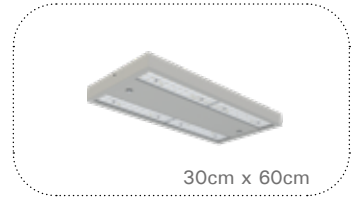

IP65

30cm x 120cm

30cm x 90cm

30cm x 60cm

IP20

30cm x 120cm

30cm x 90cm

30cm x 60cm

Teknik Özellikler

Gövde	: Metal Sac Gövde
Optik	: 60° lens
Işık Kaynağı	: Mid Power LED
Tüketim Gücü	: 72 W / 100 W / 115 W / 122 W / 128 W / 197 W / 204 W
Lümen	: 8970lm, 11780lm, 14062lm, 14150lm, 15557lm, 21000lm, 23319lm
Giriş Gerilimi	: 220-240V AC 50/60 Hz
Renk Sıcaklığı	: 3000K / 4000K / 5700K
CRI	: > 80
IP	: IP65
Kullanım Şekli	: Sıva üstü
Gövde Rengi	: SW6964