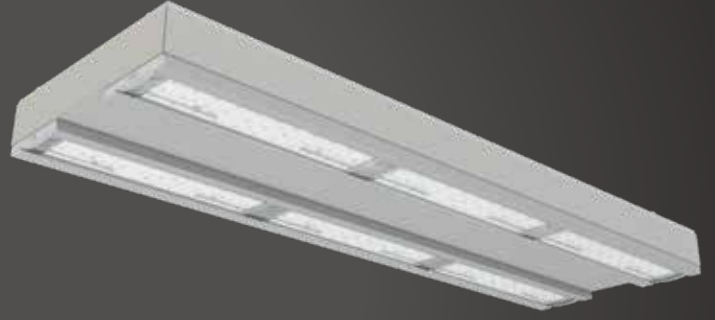

LOGY

MULTİLENSLİ YÜKSEK TAVAN AYDINLATMA ARMATÜR

YÜKSEK TAVAN LED ARMATÜRÜ

İlk tasarım LOGY IP20 yüksek tavan armatürü lojistik depolarında yoğun kullanım imkanı bulmuştu. Şimdi IP65 gövde yapısı ve 3 farklı optik çeşidi ile bütün yüksek tavan uygulamalarında ideal çözüm haline gelmiştir. Sıcaklık testlerinden başarı ile geçmiş Logy armatürümüz, saç kasa yapısı ile uygun maliyet avantajına sahiptir.

IP65

30cm x 120cm

30cm x 90cm

30cm x 60cm

IP20

30cm x 120cm

30cm x 90cm

30cm x 60cm

KULLANIM ALANLARI

LOGY IP65

ARENA

ENDÜSTRİYEL AYDINLATMA LED ARMATÜRÜ

Multilensli lineer bir ürün olan LOGY IP65, modüler led ve lens altyapısı ile yüksek IP koruma gerektirmeyen tüm yüksek tavan uygulamalarının değişken aydınlatma ihtiyaçlarına cevap verebilir. Çok fonksiyonlu kullanım imkanı sunan LOGY, gövde rengi ve optik seçeneklere sahiptir.