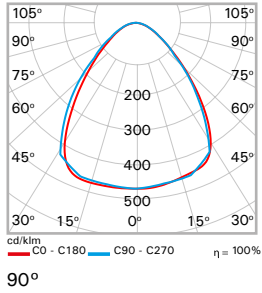

Fotometrik Veri