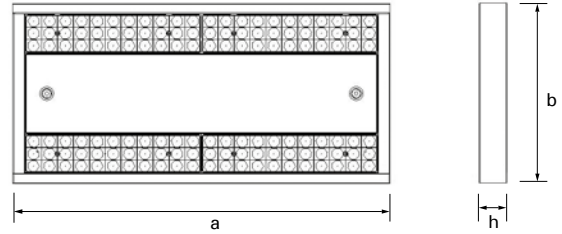

Teknik Çizim

Ölçüler (mm)

Tip	a	b	h
72 W	615	295	45
95 W	665	300	70
128 W	615	295	45
133 W	904	295	45
191 W	904	295	45
204 W	1192	295	45
118 W	1192	595	45
228 W	1192	295	45

Opsiyonlar

Acil Durum Kiti	: Var (1-3 saat)
DALI Uyumluluğu	: Var

Sipariş Tablosu

Ürün Açıklaması	Ürün Kodu	Tüketim Gücü (W)	Ağırlık (kg)
72 W 4000K	LOJ 072U 400A00 LB 10K0 90 306020	72	4
95 W 4000K	LOJ 095U 400A00 LB 12K4 90 306020	94,9	7
128 W 4000K	LOJ 128U 400A00 LB 15K7 90 306020	126,9	8
133 W 4000K	LOJ 133U 400A00 LB 17K8 90 309020	133,6	4
191 W 4000K	LOJ 191U 400A00 LB 23K7 90 309020	190,6	6
204 W 4000K	LOJ 204U 400A00 LB 26K3 90 301220	203,6	8
188 W 4000K	LOJ 188U 400A00 LB 26K1 90 601220	188	13,1
228 W 4000K	LOJ 228U 400A00 LB 30K9 90 601220	227,7	13,1