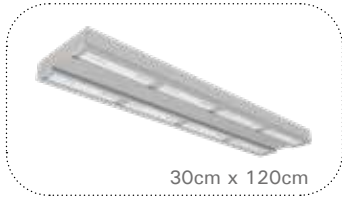

30cm x 120cm