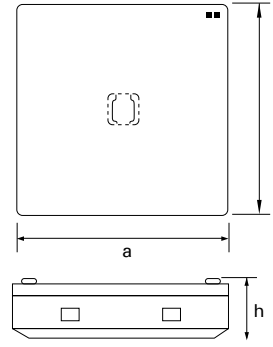

Teknik Çizim

Fotometrik Veri

Ölçüler (mm)

a	b	h	h1
215	29	69	131

Opsiyonlar

Acil Durum Kiti	: Var (1-3 saat)
Montaj Opsiyonları	: Sıva üstü* / Sıva altı / Sarkıt / Tava / Busbar**

Sipariş Tablosu

Ürün Açıklaması	Ürün Kodu	Tüketim Gücü (W)	Ağırlık (gr)
2 W 5700K	EXIT ONTEC-G SU IP 20 ST A3 KS	1,6	369

Teknik Çizim

Fotometrik Veri

Ölçüler (mm)

a	b	h
130	130	27

Opsiyonlar

Acil Durum Kiti : Var (1-3 saat)

Sipariş Tablosu

Ürün Açıklaması	Ürün Kodu	Tüketim Gücü (W)	Ağırlık (gr)
2 W 5700K	ONTEC-R SU IP 20 ST A3 KS	1,7	208