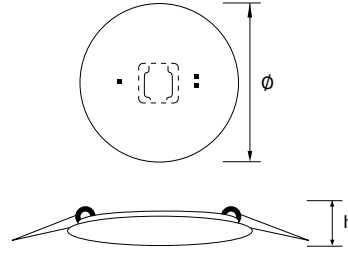

Teknik Çizim