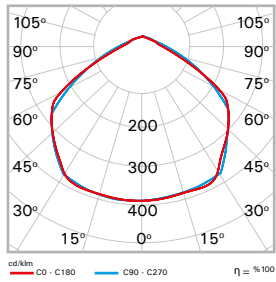

Teknik Çizim

Fotometrik Veri

Ölçüler (mm)

Ø	h
90	13

Tavan Kesim Ölçüleri

ØD
65

Opsiyonlar

Acil Durum Kiti : Var (1-3 saat)