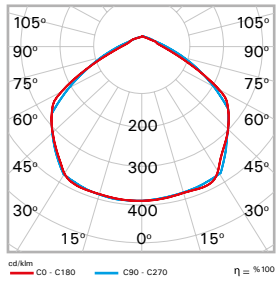

Fotometrik Veri

Ölçüler (mm)

a	b	h
130	130	27

Opsiyonlar

Acil Durum Kiti : Var (1-3 saat)

Sipariş Tablosu

Ürün Açıklaması	Ürün Kodu	Tüketim Gücü (W)	Ağırlık (gr)
2 W 5700K	ONTEC-R SU IP 20 ST A3 KS	1,7	208

Sıva üstü modeller (Duvar Montaj) için askı takımı verilmez.