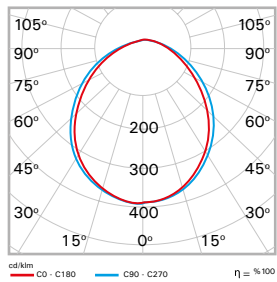

Fotometrik Veri

Ölçüler (mm)

Tip	a	b	h
Standart	269	40	144
Bayrak	266	125	-

Tavan Kesim Ölçüleri

Sıva Altı Montaj	130mm x 225mm

Opsiyonlar

Acil Durum Kiti	: Var (1-3 saat)
Montaj Opsiyonları	: Sıva üstü* / Sıva altı / Sarkıt / Tava / Busbar**

Sipariş Tablosu

Ürün Açıklaması	Ürün Kodu	Tüketim Gücü (W)	Ağırlık (kg)
5 W 5700K	EXIT ONTEC IP 65 A3 KS-SR	4,7	0,6
3 W 5700K İZLENEBİLİR DALI	EXIT ONTEC IP 65 İZ. A3 KS	3	0,6

*Sıva üstü modeller (Duvar Montaj) için askı takımı verilmez.

**Busbar askı takımında fiş dahil değildir.