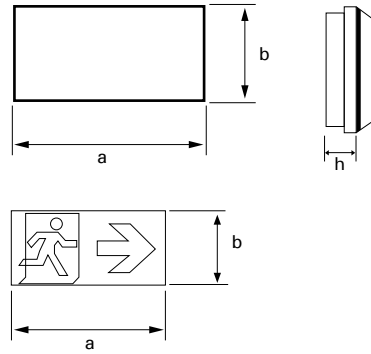

Teknik Çizim

Fotometrik Veri

Ölçüler (mm)

Tip	a	b	h
Standart	269	40	144
Bayrak	266	125	-

Tavan Kesim Ölçüleri

Sıva Altı Montaj	130mm x 225mm
------------------	---------------

Opsiyonlar

Acil Durum Kiti	: Var (1-3 saat)
Montaj Opsiyonları	: Sıva üstü* / Sıva altı / Sarkıt / Tava / Busbar**