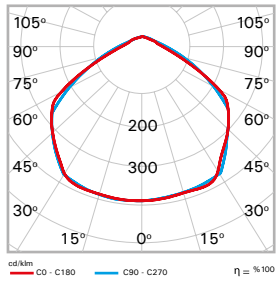

Fotometrik Veri

Ölçüler (mm)

a	b	h
90	90	13

Tavan Kesim Ölçüleri

	d¹	d²
Sıva Altı Montaj	65mm x 65mm	

Opsiyonlar

Acil Durum Kiti : Var (1-3 saat)

Sipariş Tablosu

Ürün Açıklaması	Ürün Kodu	Tüketim Gücü (W)	Ağırlık (gr)
3 W 5700K	ONTEC-D SA IP 20 ST A3 KS	2,5	394

Sıva üstü modeller (Duvar Montaj) için askı takımı verilmez.