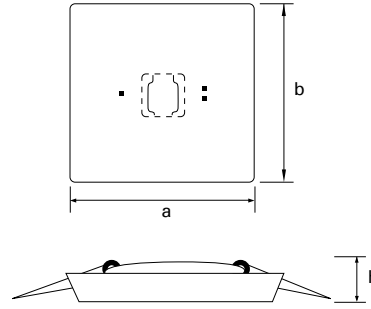

Teknik Çizim