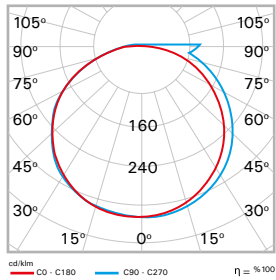

Fotometrik Veri

Ölçüler (mm)

a	b	h	h1
215	29	69	131

Opsiyonlar

Acil Durum Kiti	: Var (1-3 saat)
Montaj Opsiyonları	: Sıva üstü* / Sıva altı / Sarkıt / Tava / Busbar**

Sipariş Tablosu

Ürün Açıklaması	Ürün Kodu	Tüketim Gücü (W)	Ağırlık (gr)
2 W 5700K	EXIT ONTEC-G SU IP 20 ST A3 KS	1,6	369

*Sıva üstü modeller (Duvar Montaj) için askı takımı verilmez.

**Busbar askı takımında fiş dahil değildir.