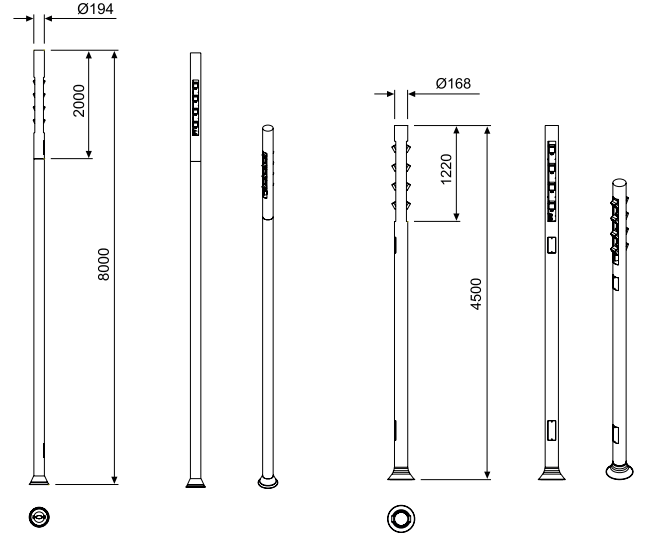

TORIN

PEYZAJ VE CEPHE AYDINLATMA ARMATÜRÜ

“ Ürün üzerinde kullanılan TORIN, standart direklere göre estetik ve dekoratif tasarım sağlar. Sahip olduğu yönlendirilebilir başlıklar sayesinde kullanılan direkle bütünlük oluşturur. Torin armatürü tasarımlarınıza farklı bir hava katmanın yanı sıra uygun aydınlatma hesaplamalarıyla güvenilir alanlar sunar. ”

Teknik Özellikler*

Gövde	: Alüminyum ekjeksiyon gövde
Optik	: Temperli cam
Işık Kaynağı	: Power LED
Tüketim Gücü	: 68 W / 136 W
Giriş Gerilimi	: 220-240V AC
Renk Sıcaklığı	: 3000K / 4000K / 5700K
CRI	: > 70
IP	: IP66
Kullanım Şekli	: Zemin
Gövde Rengi	: SW 306G

*Teknik değerlerde $\pm$ %7 tolerans vardır.

Teknik Çizim