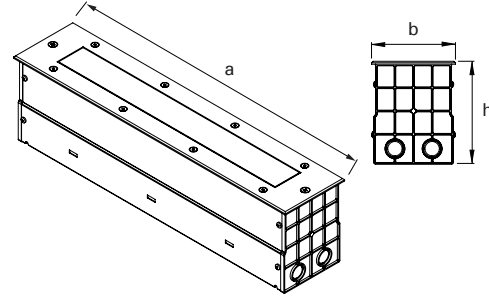

Teknik Çizim