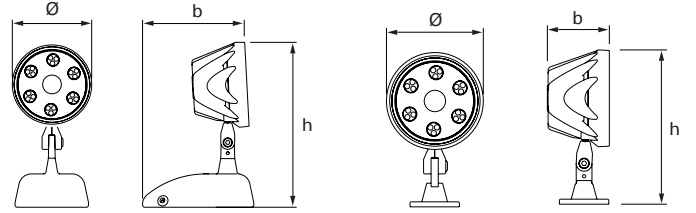

Teknik Çizim