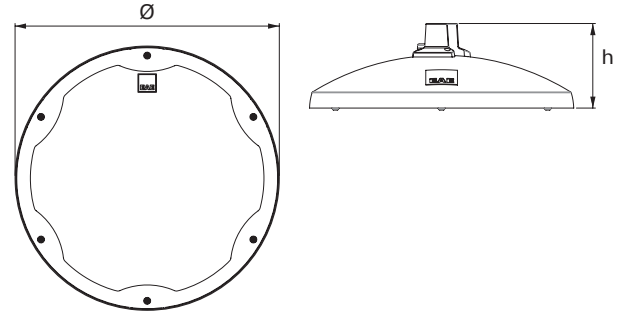

Teknik Çizim