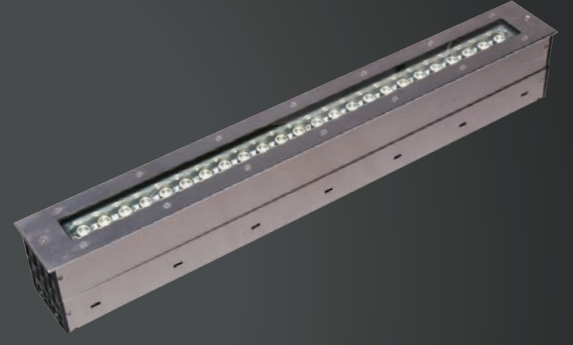

DIPLLED

PEYZAJ VE CEPHE AYDINLATMA ARMATÜRÜ

Yere gömme olarak kullanılan DIPLLED, wallwasher efekti alabileceğiniz bir armatür olarak tasarlanmıştır.

Teknik Özellikler

Gövde	: Alüminyum ekstrüzyon monoblok gövde
Optik	: 10°-15°-30°-45°-60° - 15°/60° - 40°/60° Asimetrik / Oval
Difüzör	: Yüksek darbe dayanımlı özel şeffaf temperli cam
Işık Kaynağı	: Power LED
Tüketim Gücü	: 16 W / 32 W / 26 W / 45 W
Giriş Gerilimi	: 24V DC (RGB) / 220-240V AC / 220-240V AC (DMX)
Renk Sıcaklığı	: 3000K / 4000K / 6500K / Kırmızı / Yeşil / Mavi / RGB
CRI	: > 70
IP	: IP67
Kullanım Şekli	: Zemin gömme