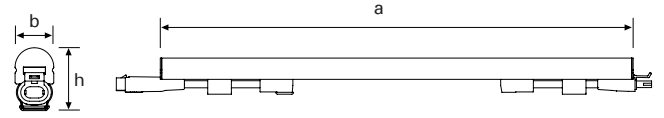

Teknik Çizim