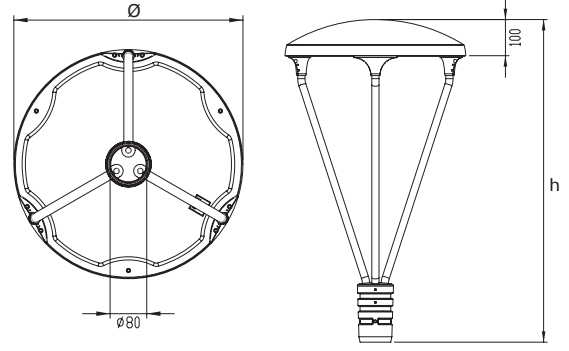

Teknik Çizim

*Teknik değerlerde $\pm$ %7 tolerans vardır.