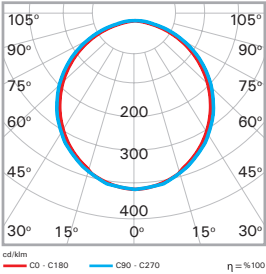

Fotometrik Veri

Ölçüler (mm)

a	b	h
500	24	50
600	24	50
700	24	50
800	24	50
900	24	50
1000	24	50
1100	24	50
1200	24	50
1300	24	50
1400	24	50
1500	24	50
2000	24	50

Opsiyonlar

Renk Seçenekleri : Kırmızı / Yeşil / Mavi / Amber

Sipariş Tablosu

Ürün Açıklaması	Ürün Kodu	Tüketim Gücü (W)	Ağırlık (gr)
8 W 4000K	TBA 008G 40SD00 949 100	8,2	1mt 380