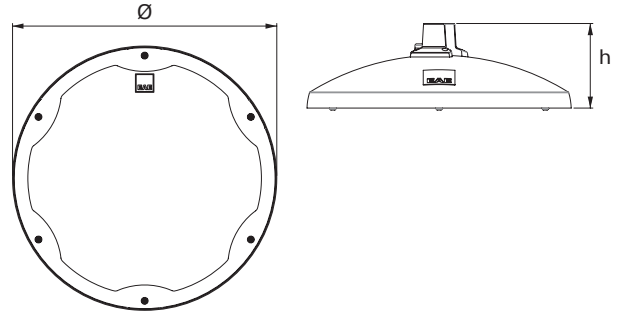

Teknik Çizim