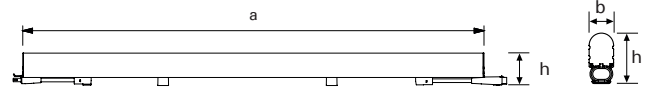

Teknik Çizim