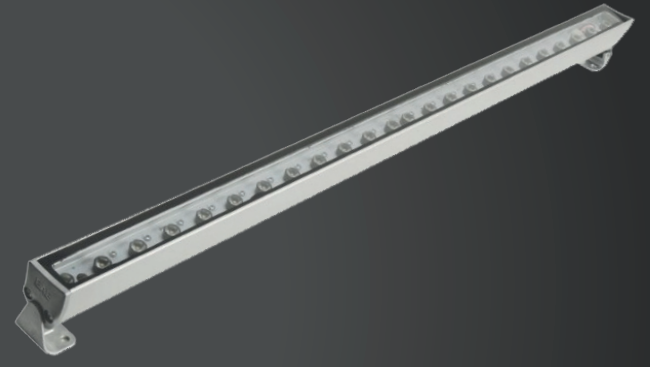

MINIWASHER

PEYZAJ VE CEPHE AYDINLATMA ARMATÜRÜ

MINIWASHER, ince ve dekoratif kasa tasarımı ile mimari detay çözümlerinin gerektiği alanlarda kullanım için idealdir. Walwasher aydınlatma armatürü olarak farklı lens ve ışık seçenekleri mevcuttur.

Teknik Özellikler

Gövde	: Alüminyum enjeksiyon gövde
Optik	: 10° / 15° / 30° / 45°
Difüzör	: Temperli cam
Işık Kaynağı	: Power LED
Tüketim Gücü	: (10° / 15° / 30° / 45°) 16 W 24 W (10° / 15° / 30° / 45°) 32 W
Giriş Gerilimi	: 220-240V AC 50-60 Hz
Renk Sıcaklığı	: 5700K / 3000K / 4000K Kırmızı / Yeşil / Mavi / Amber / RGB
CRI	: > 70
IP	: IP66
Kullanım Şekli	: Zemin
Gövde Rengi	: Mat gri eloksal