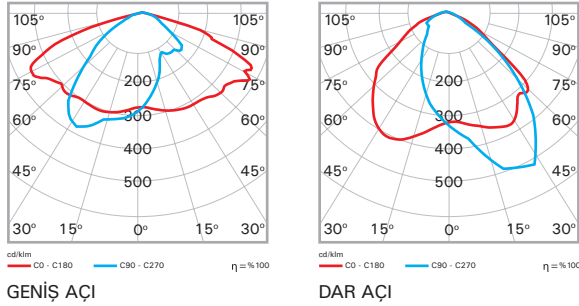

Fotometrik Veri

Ölçüler (mm)

Tip	Ø	b	h
68 W	168	1220	4500
136 W	168	2000	8000

Opsiyonlar

Uzunluk Seçenekleri : 4.5m / 8m