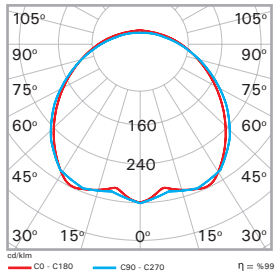

Fotometrik Veri

Ölçüler (mm)

Ø	h
500	893

Sipariş Tablosu

Ürün Açıklaması	Ürün Kodu	Tüketim Gücü (W)	Ağırlık (kg)
	PB2 020U 40FS00 3A LLLPB V2		
	PB2 040U 40FS00 3A 4K70PB V2		
	PB2 064U 40FS00 3A 7K10PB V2		

Opsiyonlar

DALI Uyumluluğu	: Var
DIMKO Uyumluluğu	: Var