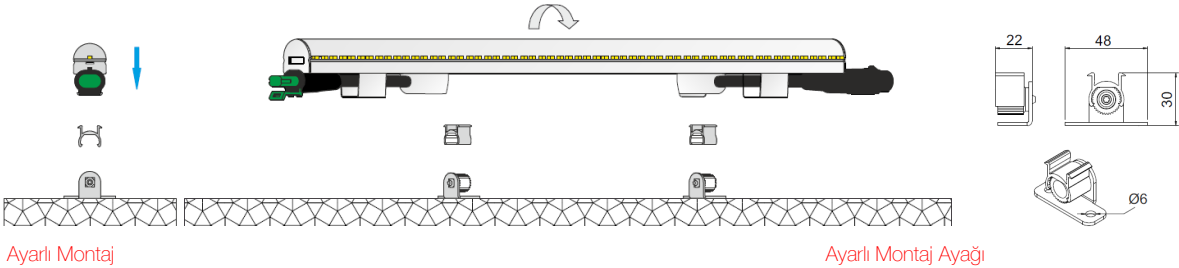

Fotometrik Eğri

Opsiyonel Özellikler

Renk Sıcaklığı : 3000K, 4000K, kırmızı, yeşil, mavi, amber

D-BAR

13 W Cephe Detay LED Aydınlatma Armatürü

3115434 DBA 013G 57SD00 620 100

Uzunluk Ölçüleri (mm)

| | a | b | h |
|-------|----|------|----|
| 50cm | 24 | 500 | 39 |
| 60cm | 24 | 600 | 39 |
| 70cm | 24 | 700 | 39 |
| 80cm | 24 | 800 | 39 |
| 90cm | 24 | 900 | 39 |
| 100cm | 24 | 1000 | 39 |
| 110cm | 24 | 1100 | 39 |
| 120cm | 24 | 1200 | 39 |
| 130cm | 24 | 1300 | 39 |
| 140cm | 24 | 1400 | 39 |
| 150cm | 24 | 1500 | 39 |

Ağırlık (gr)

1mt 200

Montaj Tipleri

Sabit Montaj

Sabit Montaj Ayağı

Ayarlı Montaj

Ayarlı Montaj Ayağı

- EAE, gerekli gördüğü uygun değişiklikleri önceden bildirmeden yapma hakkına haizdir.