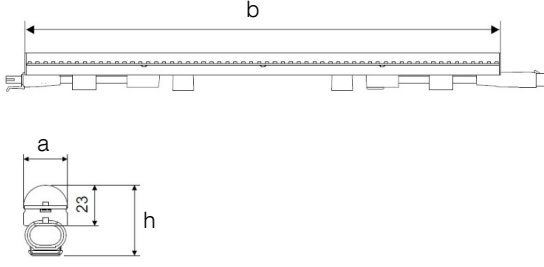

Fotometrik Eğri

Opsiyonel Özellikler

Renk Sıcaklığı : 3000K, 4000K, kırmızı, yeşil, mavi, amber

D-BAR

13 W Cephe Detay LED Aydınlatma Armatürü

3115434 DBA 013G 57SD00 620 100

Uzunluk Ölçüleri (mm)

| | a | b | h |
|-------|----|------|----|
| 50cm | 24 | 500 | 39 |
| 60cm | 24 | 600 | 39 |
| 70cm | 24 | 700 | 39 |
| 80cm | 24 | 800 | 39 |
| 90cm | 24 | 900 | 39 |
| 100cm | 24 | 1000 | 39 |
| 110cm | 24 | 1100 | 39 |
| 120cm | 24 | 1200 | 39 |
| 130cm | 24 | 1300 | 39 |
| 140cm | 24 | 1400 | 39 |
| 150cm | 24 | 1500 | 39 |

Ağırlık (gr)

1mt 200

Montaj Tipleri

Sabit Montaj

Sabit Montaj Ayağı

Ayarlı Montaj

Ayarlı Montaj Ayağı

- EAE, gerekli gördüğü uygun değişiklikleri önceden bildirmeden yapma hakkına haizdir.