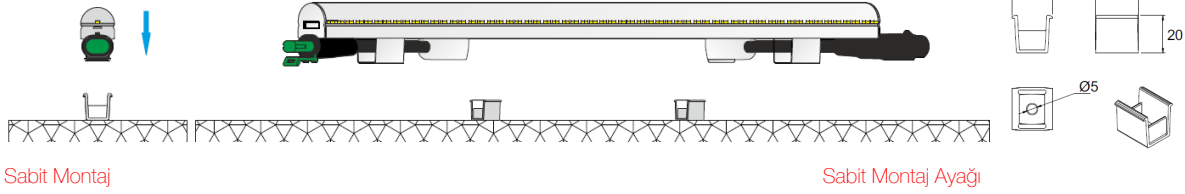

Fotometrik Eğri

Opsiyonel Özellikler

Renk Sıcaklığı : 3000K, 4000K, kırmızı, yeşil, mavi, amber

D-BAR

13 W Cephe Detay LED Aydınlatma Armatürü

3115434 DBA 013G 57SD00 620 100

Uzunluk Ölçüleri (mm)

| | a | b | h |
|-------|----|------|----|
| 50cm | 24 | 500 | 39 |
| 60cm | 24 | 600 | 39 |
| 70cm | 24 | 700 | 39 |
| 80cm | 24 | 800 | 39 |
| 90cm | 24 | 900 | 39 |
| 100cm | 24 | 1000 | 39 |
| 110cm | 24 | 1100 | 39 |
| 120cm | 24 | 1200 | 39 |
| 130cm | 24 | 1300 | 39 |
| 140cm | 24 | 1400 | 39 |
| 150cm | 24 | 1500 | 39 |

Ağırlık (gr)

1mt 200

Montaj Tipleri

Sabit Montaj

Sabit Montaj Ayağı

Ayarlı Montaj

Ayarlı Montaj Ayağı

- EAE, gerekli gördüğü uygun değişiklikleri önceden bildirmeden yapma hakkına haizdir.