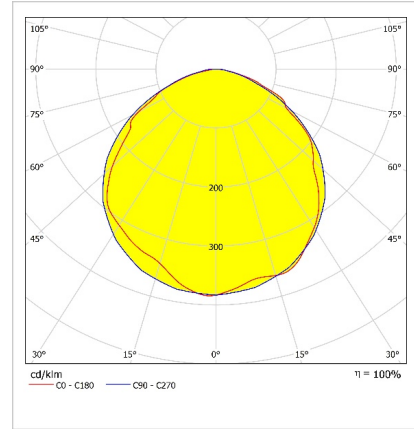

Optik ve Elektriksel Özellikler

| | |
|---------------------------------|-------------------|
| Tüketim Gücü | : 12.5 W |
| Armatür Lümeni | : 620 lm |
| Armatür Verimliliği | : 49.6 lm/W |
| Giriş Gerilimi | : 220-240 48 V DC |
| Giriş Frenkans | : 50-60 Hz |
| Güç Faktörü | : > 0,9 |
| Renk Sıcaklığı (CCT) | : 5700K |
| Renksel Geriverim İndeksi (CRI) | : >70 |

Fotometrik Eğri

Opsiyonel Özellikler

Renk Sıcaklığı : 3000K, 4000K, kırmızı, yeşil, mavi, amber

D-BAR

13 W Cephe Detay LED Aydınlatma Armatürü

3115434 DBA 013G 57SD00 620 100

Uzunluk Ölçüleri (mm)

| | a | b | h |
|-------|----|------|----|
| 50cm | 24 | 500 | 39 |
| 60cm | 24 | 600 | 39 |
| 70cm | 24 | 700 | 39 |
| 80cm | 24 | 800 | 39 |
| 90cm | 24 | 900 | 39 |
| 100cm | 24 | 1000 | 39 |
| 110cm | 24 | 1100 | 39 |
| 120cm | 24 | 1200 | 39 |
| 130cm | 24 | 1300 | 39 |
| 140cm | 24 | 1400 | 39 |
| 150cm | 24 | 1500 | 39 |