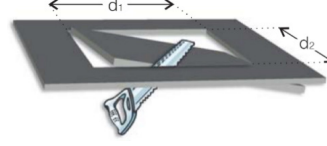

Fotometrik Eğri

Opsiyonel Özellikler

Tavan Tipi	: Alçıpan, clip-in, lay-in, sıva üstü, akustik
Renk Sıcaklığı	: 3000K, 5700K, 6500K
IP Koruma Sınıfı	: IP65 - IP40
ACK Uyumluluğu	: 1, 3 saat
DALI Uyumluluğu	: Var
Renk Seçeneği	: RAL 9005, 9010

BLOOM v3

Sıva Altı 60x60cm 36 W LED Armatür

3181433 BLM 036T 400D00 4K7606020 V.3

Uzunluk Ölçüleri (mm)

	a	b	h	d ¹ , d ²
Standart	595	595	75	-
Alçıpan	595	595	75	580x580
Clip-in	600	600	75	-
Lay-in	600	600	75	-
Akustik	585	585	75	-
Sıva üstü	611	611	83	-