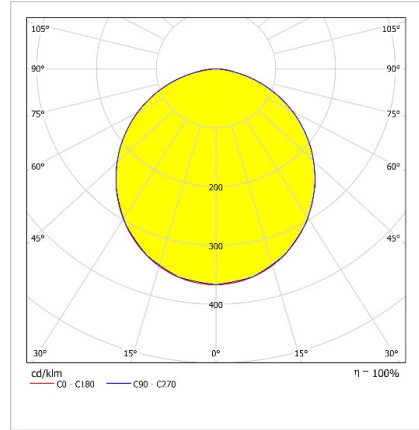

Optik ve Elektriksel Özellikler

Tüketim Gücü	: 35.9 W
Armatür Lümeni	: 4833.3 lm
Armatür Verimliliği	: 134.2 lm/W
Giriş Gerilimi	: 220-240 V AC
Giriş Frenkans	: 50-60 Hz
Güç Faktörü	: > 0,9
Max. Gerilim Dayanımı (Surge)	: 1 kV
Sürüş Akımı	: 1050 mA
Renk Sıcaklığı (CCT)	: 4000K
Renksel Geriverim İndeksi (CRI)	: >80
Fotobiyolojik Risk Grup	: RG0

Fotometrik Eğri

Opsiyonel Özellikler

Tavan Tipi	: Alçıpan, clip-in, lay-in, sıva üstü, akustik
Renk Sıcaklığı	: 3000K, 5700K, 6500K
IP Koruma Sınıfı	: IP65 - IP40
ACK Uyumluluğu	: 1, 3 saat
DALI Uyumluluğu	: Var
Renk Seçeneği	: RAL 9005, 9010