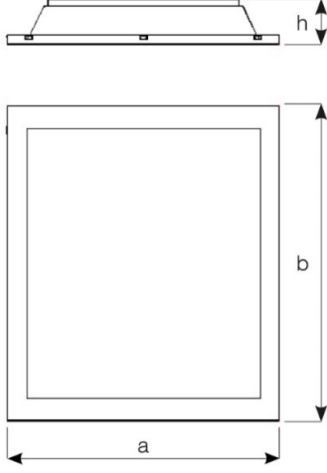

Fotometrik Eğri

Opsiyonel Özellikler

Tavan Tipi	: Alçıpan, clip-in, lay-in, sıva üstü, akustik
Renk Sıcaklığı	: 3000K, 5700K, 6500K
IP Koruma Sınıfı	: IP65 - IP40
ACK Uyumluluğu	: 1, 3 saat
DALI Uyumluluğu	: Var
Renk Seçeneği	: RAL 9005, 9010

BLOOM v3

Sıva Altı 60x60cm 36 W LED Armatür

3181433 BLM 036T 400D00 4K7606020 V.3

Uzunluk Ölçüleri (mm)

	a	b	h	d ¹ , d ²
Standart	595	595	75	-
Alçıpan	595	595	75	580x580
Clip-in	600	600	75	-
Lay-in	600	600	75	-
Akustik	585	585	75	-
Sıva üstü	611	611	83	-