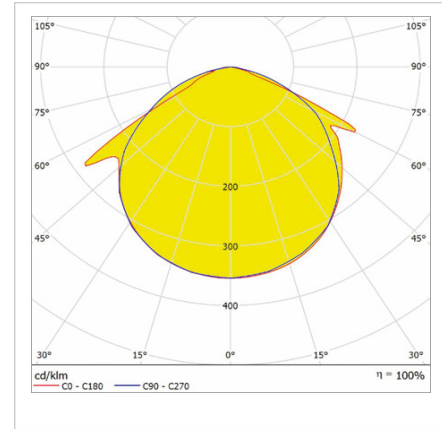

Fotometrik Eğri

Opsiyonel Özellikler

Renk Sıcaklığı	: 2700K, 3000K
ACK Uyumluluğu	: 1, 3 saat
DALI Uyumluluğu	: Var
Lümen Paketi (lm)	: 1876, 970, 643