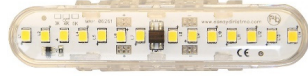

Difüzör Opsiyonu (Şeffaf)

*Armatürde halogen-free kablolama vardır.