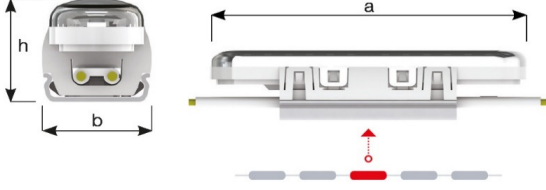

FLEXBAR

38 W/5m 5 Modül LED Armatür / Lineer Aydınlatmada Flexible Çözüm
3075860 FLX 038G 40OD28 1K4 05M5

Difüzör Opsiyonu (Şeffaf)

*Armatürde halogen-free kablolama vardır.