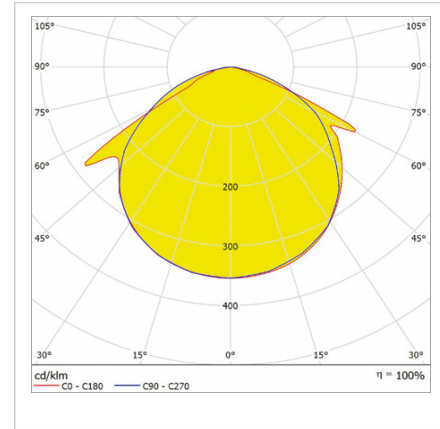

Fotometrik Eğri

Opsiyonel Özellikler

Renk Sıcaklığı	: 2700K, 3000K
ACK Uyumluluğu	: Yok
DALI Uyumluluğu	: Var
Lümen Paketi (lm)	: 2299, 2020, 1340