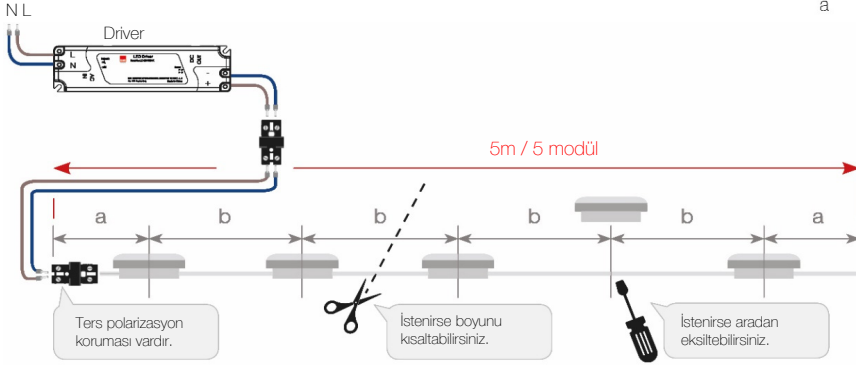

FLEXBAR

38 W/5m 5 Modül LED Armatür / Lineer Aydınlatmada Flexible Çözüm
3075860 FLX 038G 40OD28 1K4 05M5

Difüzör Opsiyonu (Şeffaf)

*Armatürde halogen-free kablolama vardır.

Flexbar Kullanım Avantajları

5m / 5 modül

a: 100 mm

b: 200 mm

* Modül aralarındaki mesafe birimi milimetredir. (mm)

*1 m kablo üzerine 4, 5, 6, 7, 8, 9 adet modül yerleştirilebilir.

- EAE, gerekli gördüğü uygun değişiklikleri önceden bildirmeden yapma hakkına haizdir.