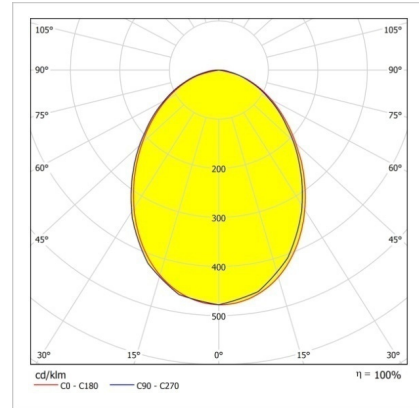

Fotometrik Eğri

Opsiyonel Özellikler

Renk Sıcaklığı	: 3000K, 4000K
ACK Uyumluluğu	: 1, 3 saat
DALI Uyumluluğu	: Var