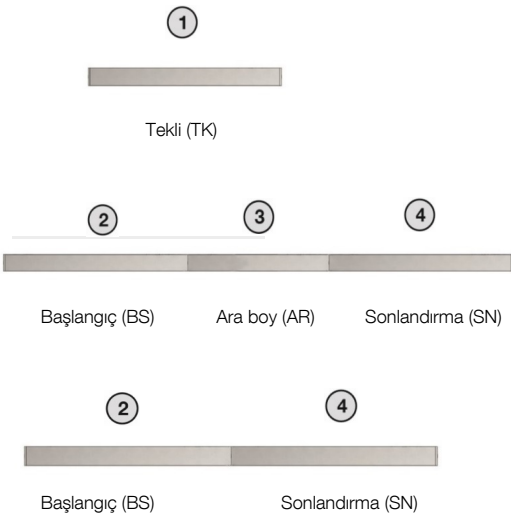

Uygulama Düzeni