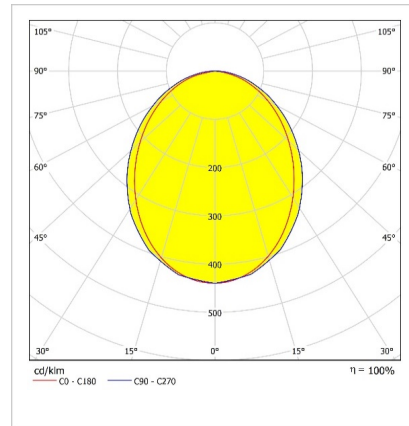

Fotometrik Eğri

Opsiyonel Özellikler

Renk Sıcaklığı	: 2700K, 3000K
ACK Uyumluluğu	: 1, 3 saat
DALI Uyumluluğu	: Var
Renk Seçeneği	: RAL 9005