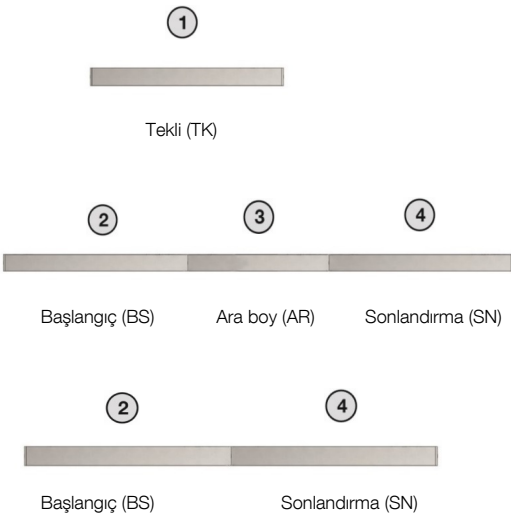

Uygulama Düzeni