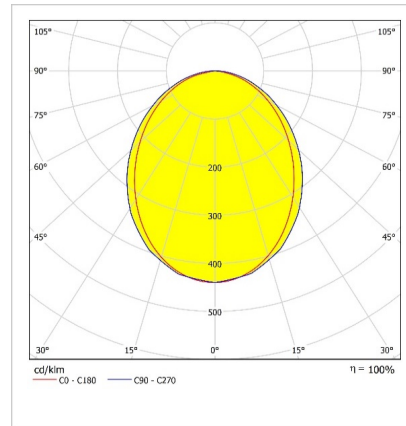

Fotometrik Eğri

Opsiyonel Özellikler

Renk Sıcaklığı	: 2700K, 3000K
ACK Uyumluluğu	: Yok
DALI Uyumluluğu	: Var
Renk Seçeneği	: RAL 9005