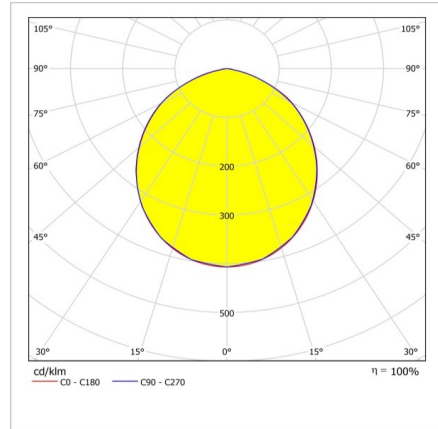

Fotometrik Eğri

Opsiyonel Özellikler

Renk Sıcaklığı	: 3000K, 5700K
ACK Uyumluluğu	: 1,3 saat
DALI Uyumluluğu	: Var
Sensör	: Var