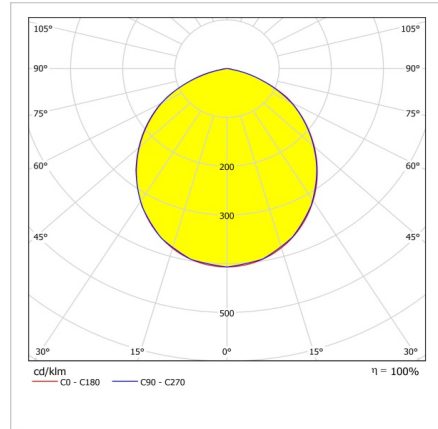

Fotometrik Eğri

Opsiyonel Özellikler

Renk Sıcaklığı	: 3000K, 5700K
ACK Uyumluluğu	: 1, 3 saat
DALI Uyumluluğu	: Var
Sensör	: Var