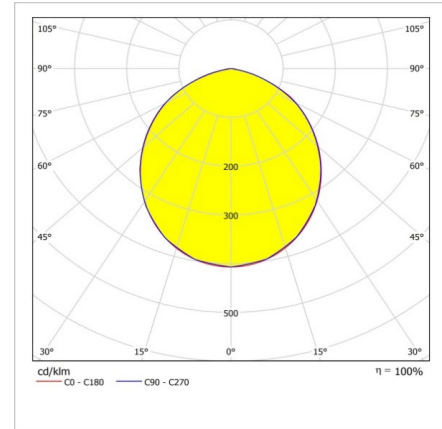

Fotometrik Eğri

Opsiyonel Özellikler

Tavan Tipi	: Alçıpan, Clip-in ve Taşyünü
Renk Sıcaklığı	: 4000K, 6500K
ACK Uyumluluğu	: 1, 3 saat
DALI Uyumluluğu	: Var