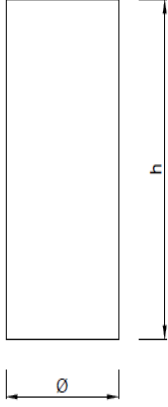

VENO Sıva Üstü

Sıva Üstü 8 W Spot LED Armatür

3191600 VNO 008U 40SD00 801 36 425 FLP

Uzunluk Ölçüleri (mm)

	$\emptyset$	h
Standart	100	425

- EAE, gerekli gördüğü uygun değişiklikleri önceden bildirmeden yapma hakkına haizdir.

EAE Aydınlatma A.Ş.

İkitelli Organize Sanayi Bölgesi Eski Turgut Özal Caddesi No:20 Başakşehir / İSTANBUL-TÜRKİYE **Tel:** +90 212 413 21 00 (pbx) **Fax:** +90 212 549 37 90
www.eaeaydinlatma.com.tr

ışık mühendisliği

Revizyon tarihi: 13.11.2020