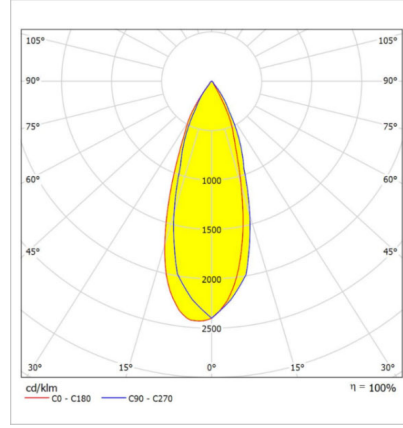

Fotometrik Eğri

Opsiyonel Özellikler

Renk Sıcaklığı	: 3000K , 6500K
DALI Uyumluluğu	: Var
Derece Seçenekleri	: 24° , 60°
Difüzör Seçenekleri	: Şeffaf cam