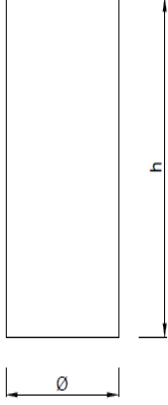

VENO Sıva Üstü

Sıva Üstü 10 W Spot LED Armatür

3191594 VNO 010U 40SD00 984 36 240 FLP

Uzunluk Ölçüleri (mm)

	ø	h
Standart	100	240

- EAE, gerekli gördüğü uygun değişiklikleri önceden bildirmeden yapma hakkına haizdir.

EAE Aydınlatma A.Ş.

İkitelli Organize Sanayi Bölgesi Eski Turgut Özal Caddesi No:20 Başakşehir / İSTANBUL-TÜRKİYE **Tel:** +90 212 413 21 00 **Fax:** +90 212 549 37 90
www.eaeaydinlatma.com.tr

ışık mühendisliği

Revizyon tarihi: 13.11.2020