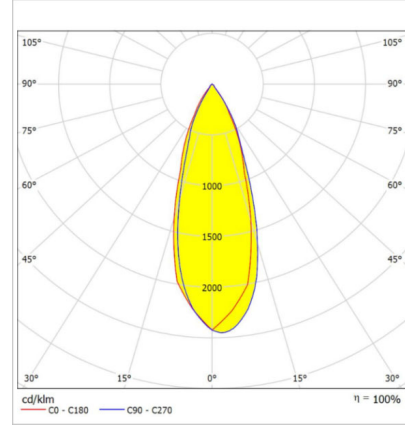

Optik ve Elektriksel Özellikler

Tüketim Gücü	: 10 W
Armatür Lümeni	: 984 lm
Armatür Verimliliği	: 93 lm/W
Giriş Gerilimi	: 220-240 V AC
Giriş Frenkans	: 50-60 Hz
Güç Faktörü	: Cos Ø > 0,9
Renk Sıcaklığı (CCT)	: 4000K
Renksel Geriverim İndeksi (CRI)	: >80

*Teknik değerlerde ±%10 tolerans vardır.

Diğer Özellikler

Çalışma Sıcaklık Aralığı	: -5 °C/+45 °C
Darbe Dayanım Sınıfı (IK)	: IK02
Led Ömrü - L70	: > 65.000 saat @Ta= 45 °C

Fotometrik Eğri

Opsiyonel Özellikler