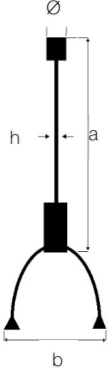

#### Optik ve Elektriksel Özellikler

Tüketim Gücü	: 76.4 W
Armatür Lümeni	: 8001 lm
Armatür Verimliliği	: 104.6 lm/W
Giriş Gerilimi	: 220-240 V AC
Giriş Frenkans	: 50-60 Hz
Güç Faktörü	: > 0,9
Max. Gerilim Dayanımı (Surge)	: 1 kV
Sürüş Akımı	: 1050 mA
Renk Sıcaklığı (CCT)	: 4000K
Renksel Geriverim İndeksi (CRI)	: >80

### Fotometrik Eğri

## Uzunluk Ölçüleri (mm)

	a	b	h
Standart	1258	1258	105

## Uzunluk Ölçüleri (mm)

	a	b	h	Ø
Twin Aski Takımı	1m - 2m - 3m	60	1,5	15

- EAE, gerekli gördüğü uygun değişiklikleri önceden bildirmeden yapma hakkına haizdir.

Revizyon tarihi: 31.01.2018