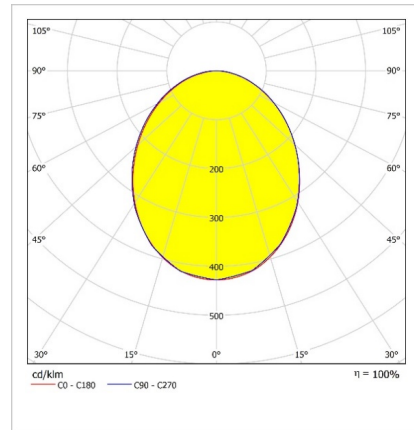

Fotometrik Eğri

Opsiyonel Özellikler

Renk Sıcaklığı	: 3000K, 6500K
ACK Uyumluluğu	: 1, 3 saat
DALI Uyumluluğu	: Var
Renk Seçeneği	: RAL 9005