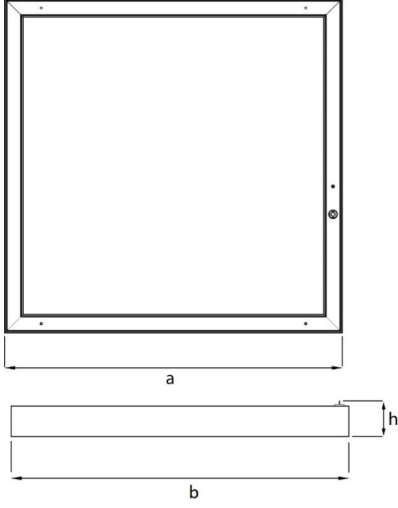

### Fotometrik Eğri

## Uzunluk Ölçüleri (mm)

	a	b	h
Standart	1258	1258	105