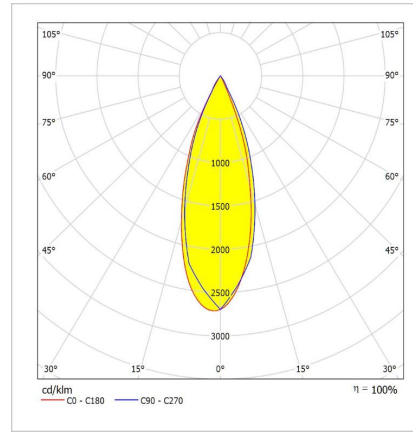

ORİ MİNİ

Sıva Altı 8 W Spot LED Aydınlatma Armatürü

Sipariş Kodu : 3201764
Ürün Kodu : ORI 008A 400D00 36 695 20 MN YV TR

Ürün Bilgisi

Standart Ürün Özellikleri

Gövde	: Alüminyum kare beyaz gövde
Difüzör	: 36° Metalize reflektör Opal Difüzör
Tavan Tipi	: Alçıpan
IP Koruma Sınıfı	: IP20
Kullanım Şekli	: Sıva altı
Işık Kaynağı	: COB LED

Optik ve Elektriksel Özellikler

Tüketim Gücü	: 8 W
Armatür Lümeni	: 695.1 lm
Armatür Verimliliği	: 86.3 lm/W
Giriş Gerilimi	: 220-240 V AC
Giriş Frenkans	: 50-60 Hz
Güç Faktörü	: $\cos \phi > 0,9$
Renk Sıcaklığı (CCT)	: 4000K
Renksel Geriverim İndeksi (CRI)	: >80

Diğer Özellikler

Çalışma Sıcaklık Aralığı	: -5 °C/+45 °C
Darbe Dayanım Sınıfı (IK)	: IK02
Led Ömrü - L70	: > 50.000 saat @Ta= 45 °C

Fotometrik Eğri

Opsiyonel Özellikler

Renk Sıcaklığı	: 3000K
ACK Uyumluluğu	: 1, 3 saat
DALI Uyumluluğu	: Var
Açı seçenekleri	: 18° , 24°

ORİ MINI

Sıva Altı 8 W Spot LED Aydınlatma Armatürü

3201764 ORI 008A 400D00 36 695 20 MN YV TR

Uzunluk Ölçüleri (mm)

	Ø	h	ØD
Standart	85	128	76

- EAE, gerekli gördüğü uygun değişiklikleri önceden bildirmeden yapma hakkına haizdir.