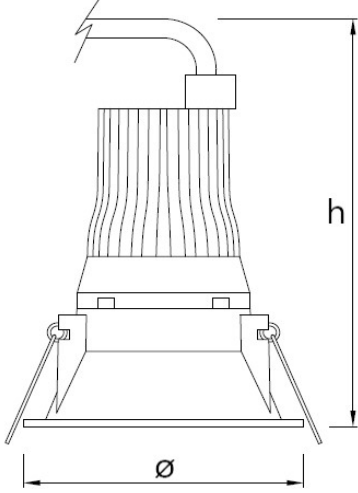

ORİ MINI

Sıva Altı 8 W Spot LED Aydınlatma Armatürü

3201764 ORI 008A 400D00 36 695 20 MN YV TR

Uzunluk Ölçüleri (mm)

	Ø	h	ØD
Standart	85	128	76

- EAE, gerekli gördüğü uygun değişiklikleri önceden bildirmeden yapma hakkına haizdir.