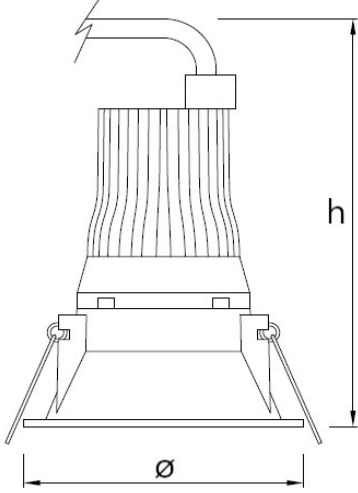

### Fotometrik Eğri

## ORİ MINI

Sıva Altı 10 W Spot LED Aydınlatma Armatürü

3202457 ORİ 010A 400D00 36 983 20 MN YV TR

Uzunluk Ölçüleri (mm)

	Ø	h	ØD
Standart	85	128	76

- EAE, gerekli gördüğü uygun değişiklikleri önceden bildirmeden yapma hakkına haizdir.