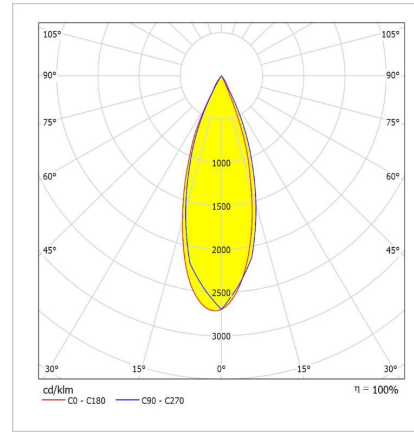

Fotometrik Eğri

Opsiyonel Özellikler

Renk Sıcaklığı	: 3000K
ACK Uyumluluğu	: 1, 3 saat
DALI Uyumluluğu	: Var
Açı seçenekleri	: 18° , 24°