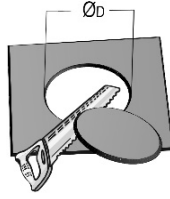

## ORİ MINI

Sıva Altı 10 W Spot LED Aydınlatma Armatürü

3202457 ORİ 010A 400D00 36 983 20 MN YV TR

Uzunluk Ölçüleri (mm)

	Ø	h	ØD
Standart	85	128	76

- EAE, gerekli gördüğü uygun değişiklikleri önceden bildirmeden yapma hakkına haizdir.