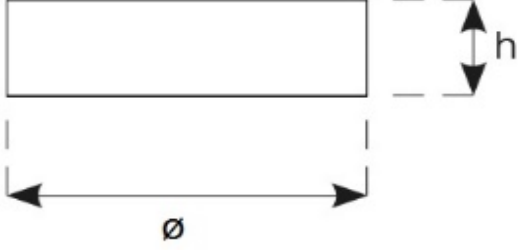

NETALED

17 W Sıva Üstü LED Armatür

3086348 NTA 017U 40OD00 1K6 350 V.2