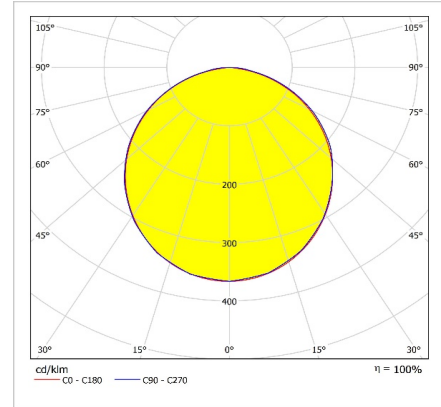

NETALED

17 W Sıva Üstü LED Armatür

Sipariş Kodu : 3086348
Ürün Kodu : NTA 017U 40OD00 1K6 350 V.2

Ürün Bilgisi

Standart Ürün Özellikleri

Gövde	: RAL 9010 elektrostatik toz boyalı alüminyum gövde
Difüzör	: Kamaşma kontrollü opal difüzör
IP Koruma Sınıfı	: IP20
Kullanım Şekli	: Sıva üstü
Işık Kaynağı	: Mid Power LED

Optik ve Elektriksel Özellikler

Tüketim Gücü	: 16.5 W
Armatür Lümeni	: 1622 lm
Armatür Verimliliği	: 98 lm/W
Giriş Gerilimi	: 220-240 V AC
Giriş Frenkans	: 50-60 Hz
Güç Faktörü	: Cos Ø > 0,9
Max. Gerilim Dayanımı (Surge)	: 1 kV
Sürüş Akımı	: 500 mA
Renk Sıcaklığı (CCT)	: 4000K
Renksel Geriverim İndeksi (CRI)	: >80

Diğer Özellikler

Çalışma Sıcaklık Aralığı	: -20 °C/+40 °C
Darbe Dayanım Sınıfı (IK)	: IK02
Led Ömrü - L70	: > 60.000 saat @ Ta=40 °C

Fotometrik Eğri

Opsiyonel Özellikler

Tavan Tipi	: Sıva altı, Sarkit
Renk Sıcaklığı	: 3000K - 5700K
Renk Seçeneği	: RAL 9004