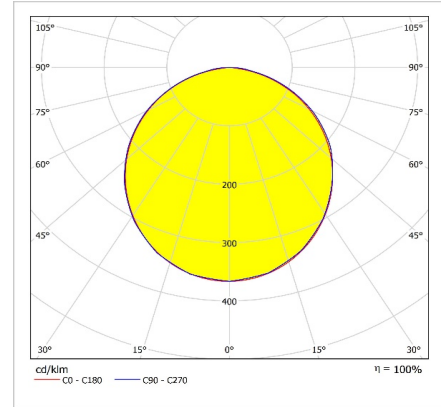

Fotometrik Eğri

Opsiyonel Özellikler

Tavan Tipi	: Sıva altı, Sarkit
Renk Sıcaklığı	: 3000K - 5700K
ACK Uyumluluğu	: 1, 3 saat
Renk Seçeneği	: RAL 9004