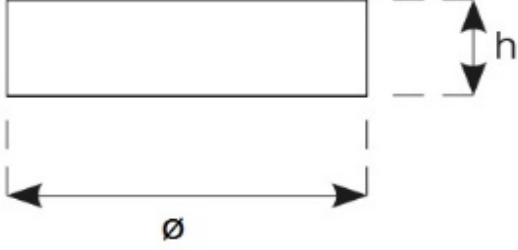

Tavan Tipi	: Sıva altı, Sarkit
Renk Sıcaklığı	: 3000K - 5700K
ACK Uyumluluğu	: 1, 3 saat
Renk Seçeneği	: RAL 9004

NETALED

120 W Sıva Üstü LED Armatür

3086384 NTA 120U 40OD00 15K1 1200 V.2

Uzunluk Ölçüleri (mm)