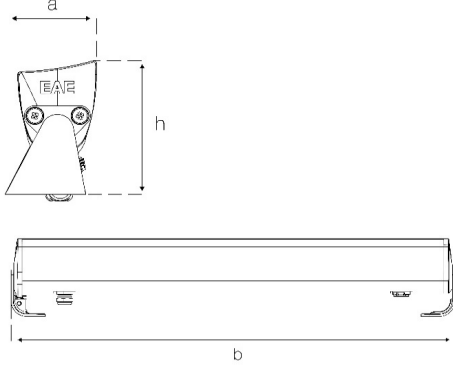

MİNİWASHER

16 W Lineer Duvar Yıkama LED Aydınlatma Armatürü

3114825 MNW 016Z 30KS00 10 051 1K4

Uzunluk Ölçüleri (mm)

	a	b	h
Standart	62	516	94

Ağırlık (kg)

Standart	1,9
----------	-----

- EAE, gerekli gördüğü uygun değişiklikleri önceden bildirmeden yapma hakkına haizdir.