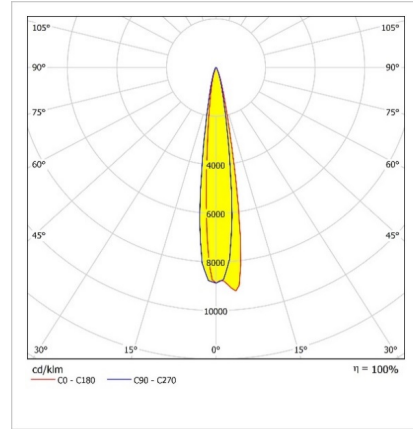

Optik ve Elektriksel Özellikler

Tüketim Gücü	: 16.6 W
Armatür Lümeni	: 1474.7 lm
Armatür Verimliliği	: 88.8 lm/W
Giriş Gerilimi	: 220-240 V AC
Giriş Frenkans	: 50-60 Hz
Güç Faktörü	: > 0,9
Sürüş Akımı	: 400 mA
Renk Sıcaklığı (CCT)	: 3000K
Renksel Geriverim İndeksi (CRI)	: >80

Diğer Özellikler

Çalışma Sıcaklık Aralığı	: -20 °C/+50 °C
Darbe Dayanım Sınıfı (IK)	: IK06
Led Ömrü - L70	: > 60.500 saat @Ta= 50 °C

Fotometrik Eğri

Opsiyonel Özellikler

Renk Sıcaklığı	: 4000K, 5700K, Kırmızı, Yeşil, Mavi ve Amber
Açı Seçenekleri	: 15°, 30°, 45°

MİNİWASHER

16 W Lineer Duvar Yıkama LED Aydınlatma Armatürü

3114825 MNW 016Z 30KS00 10 051 1K4

Uzunluk Ölçüleri (mm)

	a	b	h
Standart	62	516	94

Ağırlık (kg)

Standart	1,9
----------	-----

- EAE, gerekli gördüğü uygun değişiklikleri önceden bildirmeden yapma hakkına haizdir.