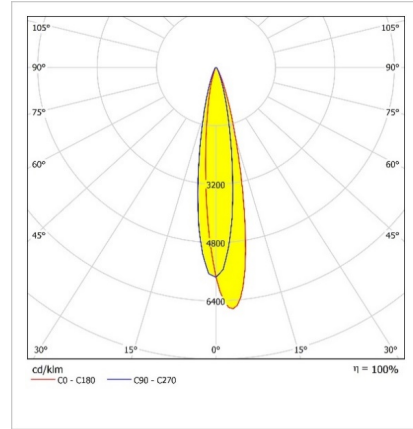

Optik ve Elektriksel Özellikler

Tüketim Gücü	: 16.6 W
Armatür Lümeni	: 1434 lm
Armatür Verimliliği	: 86.3 lm/W
Giriş Gerilimi	: 220-240 V AC
Giriş Frenkans	: 50-60 Hz
Güç Faktörü	: > 0,9
Sürüş Akımı	: 400 mA
Renk Sıcaklığı (CCT)	: 3000K
Renksel Geriverim İndeksi (CRI)	: >80

Diğer Özellikler

Çalışma Sıcaklık Aralığı	: -20 °C/+50 °C
Darbe Dayanım Sınıfı (IK)	: IK06
Led Ömrü - L70	: > 60.500 saat @Ta= 50 °C

Fotometrik Eğri

Opsiyonel Özellikler

Renk Sıcaklığı	: 4000K, 5700K, Kırmızı, Yeşil, Mavi ve Amber
Açı Seçenekleri	: 10°, 30°, 45°

MİNİWASHER

16 W Lineer Duvar Yıkama LED Aydınlatma Armatürü

3114843 MNW 016Z 30KS00 15 051 1K4

Uzunluk Ölçüleri (mm)

	a	b	h
Standart	62	516	94

Ağırlık (kg)

Standart	1,9
----------	-----

- EAE, gerekli gördüğü uygun değişiklikleri önceden bildirmeden yapma hakkına haizdir.