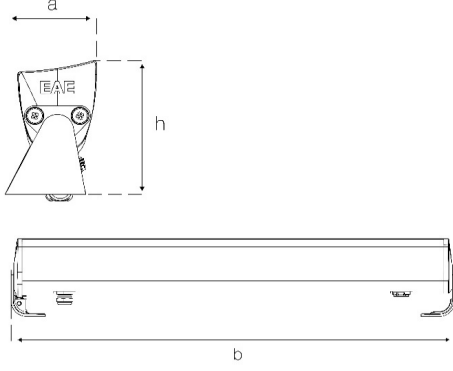

MİNİWASHER

16 W Lineer Duvar Yıkama LED Aydınlatma Armatürü

3114843 MNW 016Z 30KS00 15 051 1K4

Uzunluk Ölçüleri (mm)

	a	b	h
Standart	62	516	94

Ağırlık (kg)

Standart	1,9
----------	-----

- EAE, gerekli gördüğü uygun değişiklikleri önceden bildirmeden yapma hakkına haizdir.