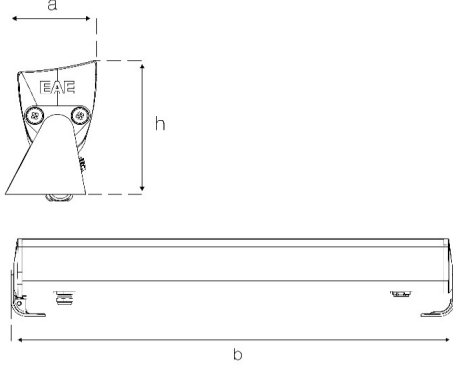

## Fotometrik Eğri

## Uzunluk Ölçüleri (mm)

	a	b	h
Standart	62	516	94