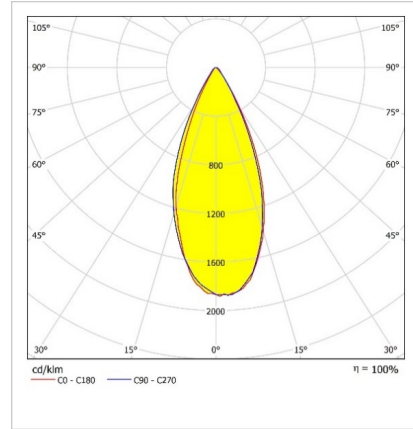

### Optik ve Elektriksel Özellikler

Tüketim Gücü	: 16.6 W
Armatür Lümeni	: 1459.2 lm
Armatür Verimliliği	: 87.9 lm/W
Giriş Gerilimi	: 220-240 V AC
Giriş Frenkans	: 50-60 Hz
Güç Faktörü	: > 0,9
Sürüş Akımı	: 400 mA
Renk Sıcaklığı (CCT)	: 3000K
Renksel Geriverim İndeksi (CRI)	: >80

## Fotometrik Eğri

## Uzunluk Ölçüleri (mm)

	a	b	h
Standart	62	516	94