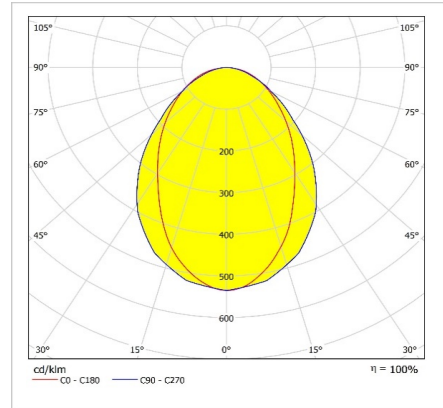

Fotometrik Eğri

Opsiyonel Özellikler

Tavan Tipi	: Alçıpan ve Clip-in
Renk Sıcaklığı	: 4000K, 5700K
ACK Uyumluluğu	: 1, 3 saat
DALI Uyumluluğu	: Var