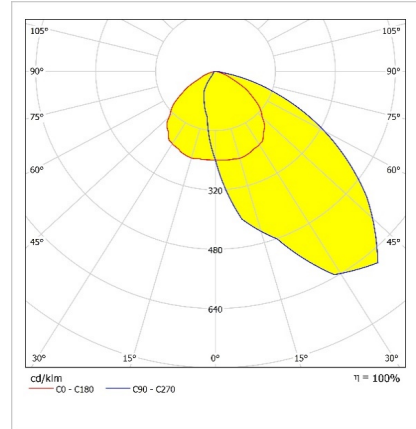

Fotometrik Eğri

Opsiyonel Özellikler

Renk Seçeneği	: 4000K