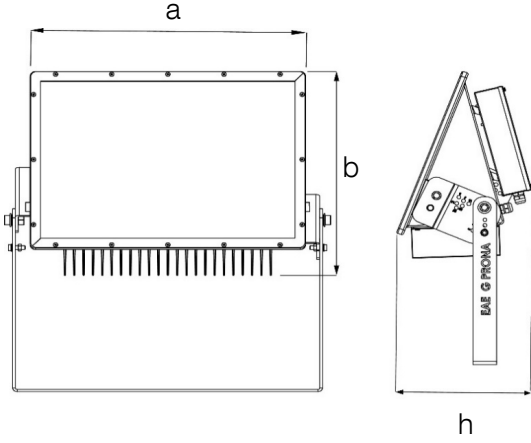

## Fotometrik Eğri

## Uzunluk Ölçüleri (mm)

	a	b	h
Standart	589	410	296