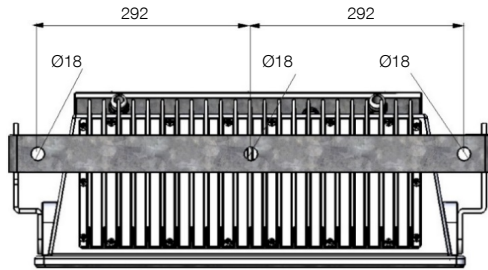

- EAE, gerekli gördüğü uygun değişiklikleri önceden bildirmeden yapma hakkına haizdir.