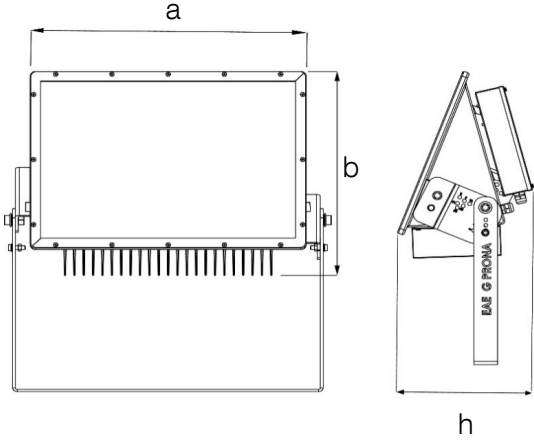

Fotometrik Eğri

Diğer Özellikler

Çalışma Sıcaklık Aralığı	: -25 °C/+50 °C
Darbe Dayanım Sınıfı (IK)	: IK09
Led Ömrü - L70	: > 60.000 saat @Ta= 50 °C

Opsiyonel Özellikler

Renk Seçeneği	: 5000K
---------------	---------

GPRONA

463 W Cephe ve Alan LED Aydınlatma Armatürü

3141264 GPR 463Z 40CM00 AS 74K2

Uzunluk Ölçüleri (mm)

	a	b	h
Standart	589	410	296

Ağırlık (kg)

Standart	28.5
----------	------

Askı Takımı