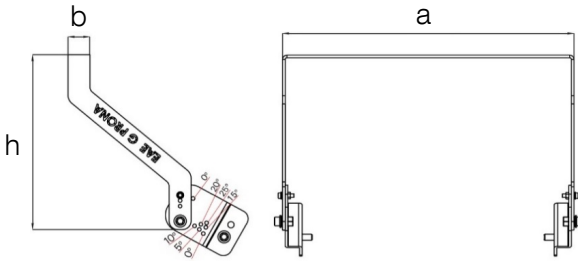

GPRONA

463 W Cephe ve Alan LED Aydınlatma Armatürü

3141264 GPR 463Z 40CM00 AS 74K2

Uzunluk Ölçüleri (mm)

	a	b	h
Standart	589	410	296

Ağırlık (kg)

Standart	28.5
----------	------

Askı Takımı

Uzun Askı Takımı

Sipariş Kodu : 3116720

a	b	h	Ağırlık(kg)
662mm	50mm	506mm	3.68

Kısa Askı Takımı

Sipariş Kodu : 3117816

a	b	h	Ağırlık(kg)
662mm	50mm	306mm	2.81

Açılı Askı Takımı

Sipariş Kodu : 3114842

a	b	h	Ağırlık(kg)
662mm	50mm	406mm	3.76

Askı Takımı Delik Çap Ölçüleri

- EAE, gerekli gördüğü uygun değişiklikleri önceden bildirmeden yapma hakkına haizdir.

EAE Aydınlatma A.Ş.

İkitelli Organize Sanayi Bölgesi Eski Turgut Özal Caddesi No:20 Başakşehir / İSTANBUL-TÜRKİYE Tel: +90 212 413 21 00 (pbx) Fax: +90 212 549 37 90
www.eaeaydinlatma.com.tr