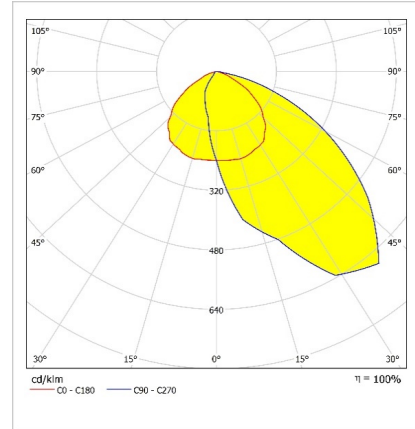

GPRONA

463 W Cephe ve Alan LED Aydınlatma Armatürü

Sipariş Kodu : 3141264
Ürün Kodu : GPR 463Z 40CM00 AS 74K2

Ürün Bilgisi

Standart Ürün Özellikleri

Gövde	: SW 306G boyalı alüminyum enjeksiyon gövde
Difüzör	: Temperli şeffaf cam
Optik	: Asimetrik reflektör
IP Koruma Sınıfı	: IP66
Kullanım Şekli	: Zemin, duvar, direk montaj
Işık Kaynağı	: Mid Power LED

Optik ve Elektriksel Özellikler

Tüketim Gücü	: 463.2 W
Armatür Lümeni	: 74291.5 lm
Armatür Verimliliği	: 160.3 lm/W
Giriş Gerilimi	: 220-240 V AC
Giriş Frenkans	: 50-60 Hz
Güç Faktörü	: > 0,9
Renk Sıcaklığı (CCT)	: 4000K
Renksel Geriverim İndeksi (CRI)	: >80

Fotometrik Eğri

Diğer Özellikler

Çalışma Sıcaklık Aralığı	: -25 °C/+50 °C
Darbe Dayanım Sınıfı (IK)	: IK09
Led Ömrü - L70	: > 60.000 saat @Ta= 50 °C

Opsiyonel Özellikler

Renk Seçeneği	: 5000K
---------------	---------