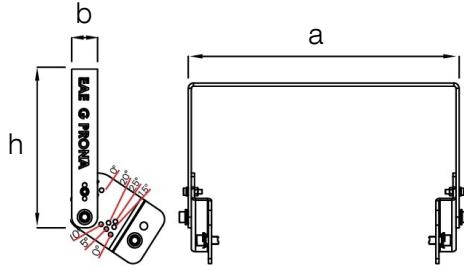

GPRONA

463 W Cephe ve Alan LED Aydınlatma Armatürü

3141264 GPR 463Z 40CM00 AS 74K2

Uzunluk Ölçüleri (mm)

	a	b	h
Standart	589	410	296

Ağırlık (kg)

Standart	28.5
----------	------

Askı Takımı

Uzun Askı Takımı

Sipariş Kodu : 3116720

a	b	h	Ağırlık(kg)
662mm	50mm	506mm	3.68

Kısa Askı Takımı

Sipariş Kodu : 3117816

a	b	h	Ağırlık(kg)
662mm	50mm	306mm	2.81

Açılı Askı Takımı

Sipariş Kodu : 3114842

a	b	h	Ağırlık(kg)
662mm	50mm	406mm	3.76

Askı Takımı Delik Çap Ölçüleri

- EAE, gerekli gördüğü uygun değişiklikleri önceden bildirmeden yapma hakkına haizdir.

EAE Aydınlatma A.Ş.

İkitelli Organize Sanayi Bölgesi Eski Turgut Özal Caddesi No:20 Başakşehir / İSTANBUL-TÜRKİYE Tel: +90 212 413 21 00 (pbx) Fax: +90 212 549 37 90
www.eaeaydinlatma.com.tr