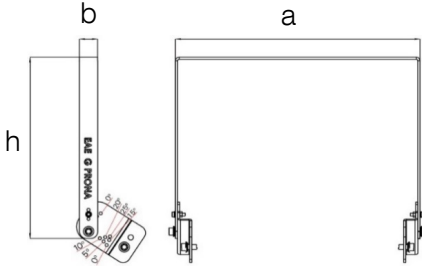

GPRONA

463 W Cephe ve Alan LED Aydınlatma Armatürü

3141264 GPR 463Z 40CM00 AS 74K2

Uzunluk Ölçüleri (mm)

	a	b	h
Standart	589	410	296

Ağırlık (kg)

Standart	28.5
----------	------

Askı Takımı

Uzun Askı Takımı

Sipariş Kodu : 3116720

a	b	h	Ağırlık(kg)
662mm	50mm	506mm	3.68

Kısa Askı Takımı

Sipariş Kodu : 3117816

a	b	h	Ağırlık(kg)
662mm	50mm	306mm	2.81

Açılı Askı Takımı

Sipariş Kodu : 3114842

a	b	h	Ağırlık(kg)
662mm	50mm	406mm	3.76

Askı Takımı Delik Çap Ölçüleri

- EAE, gerekli gördüğü uygun değişiklikleri önceden bildirmeden yapma hakkına haizdir.

EAE Aydınlatma A.Ş.

İkitelli Organize Sanayi Bölgesi Eski Turgut Özal Caddesi No:20 Başakşehir / İSTANBUL-TÜRKİYE Tel: +90 212 413 21 00 (pbx) Fax: +90 212 549 37 90
www.eaeaydinlatma.com.tr