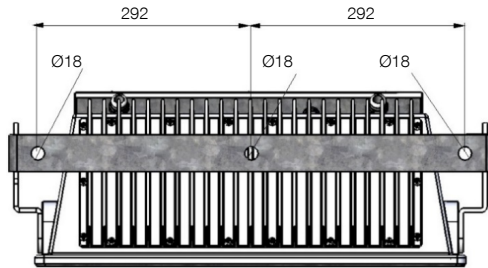

GPRONA

463 W Cephe ve Alan LED Aydınlatma Armatürü

3141264 GPR 463Z 40CM00 AS 74K2

Uzunluk Ölçüleri (mm)

	a	b	h
Standart	589	410	296

Ağırlık (kg)

Standart	28.5
----------	------

Askı Takımı

Uzun Askı Takımı

Sipariş Kodu : 3116720

a	b	h	Ağırlık(kg)
662mm	50mm	506mm	3.68

Kısa Askı Takımı

Sipariş Kodu : 3117816

a	b	h	Ağırlık(kg)
662mm	50mm	306mm	2.81

Açılı Askı Takımı

Sipariş Kodu : 3114842

a	b	h	Ağırlık(kg)
662mm	50mm	406mm	3.76

Askı Takımı Delik Çap Ölçüleri

- EAE, gerekli gördüğü uygun değişiklikleri önceden bildirmeden yapma hakkına haizdir.

EAE Aydınlatma A.Ş.

İkitelli Organize Sanayi Bölgesi Eski Turgut Özal Caddesi No:20 Başakşehir / İSTANBUL-TÜRKİYE Tel: +90 212 413 21 00 (pbx) Fax: +90 212 549 37 90
www.eaeaydinlatma.com.tr