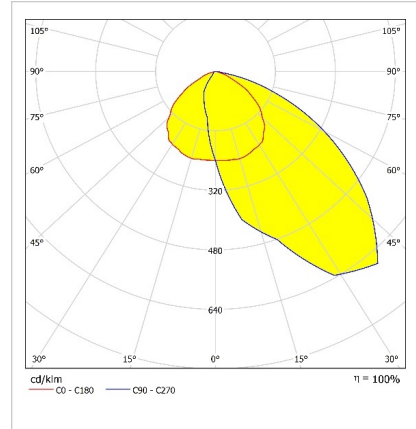

Fotometrik Eğri

Diğer Özellikler

Çalışma Sıcaklık Aralığı	: -25 °C/+50 °C
Darbe Dayanım Sınıfı (IK)	: IK09
Led Ömrü - L70	: > 60.000 saat @Ta= 50 °C

Opsiyonel Özellikler

Renk Seçeneği	: 5000K, 5700K
Elektronik Kontrol	: Dali , 1-10 V DİMKO