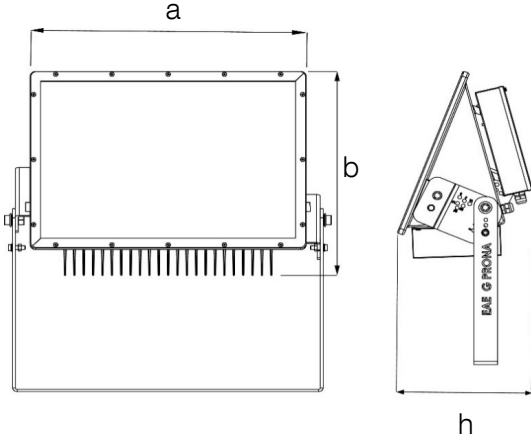

## Fotometrik Eğri

## Uzunluk Ölçüleri (mm)

	a	b	h
Standart	589	410	296