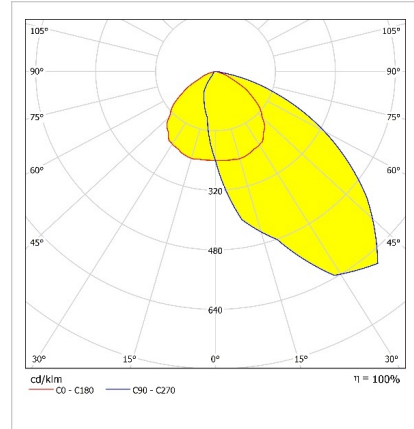

Fotometrik Eğri

Diğer Özellikler

Çalışma Sıcaklık Aralığı	: -25 °C/+50 °C
Darbe Dayanım Sınıfı (IK)	: IK09
Led Ömrü - L70	: > 60.000 saat @Ta= 50 °C

Opsiyonel Özellikler

Renk Seçeneği	: 5000K, 5700K
Elektronik Kontrol	: Dali , 1-10 V DIMKO