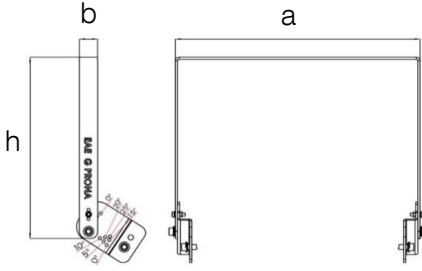

GPRONA V.2

364 W Cephe ve Alan LED Aydınlatma Armatürü

3179656 GPR 364Z 40CM00 AS 57K1 V2

Uzunluk Ölçüleri (mm)

	a	b	h
Standart	589	410	296

Ağırlık (kg)

Standart	27.5
----------	------

Askı Takımı

Uzun Askı Takımı

Sipariş Kodu : 3116720

a	b	h	Ağırlık(kg)
662mm	50mm	506mm	3.68

Kısa Askı Takımı

Sipariş Kodu : 3117816

a	b	h	Ağırlık(kg)
662mm	50mm	306mm	2.81

Açılı Askı Takımı

Sipariş Kodu : 3114842

a	b	h	Ağırlık(kg)
662mm	50mm	406mm	3.76

Askı Takımı Delik Çap Ölçüleri

- EAE, gerekli gördüğü uygun değişiklikleri önceden bildirmeden yapma hakkına haizdir.

EAE Aydınlatma A.Ş.

İkitelli Organize Sanayi Bölgesi Eski Turgut Özal Caddesi No:20 Başakşehir / İSTANBUL-TÜRKİYE Tel: +90 212 413 21 00 (pbx) Fax: +90 212 549 37 90
www.eaeaydinlatma.com.tr