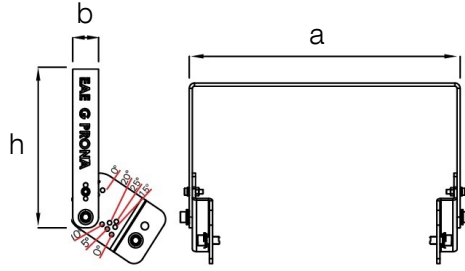

GPRONA V.2

364 W Cephe ve Alan LED Aydınlatma Armatürü

3179656 GPR 364Z 40CM00 AS 57K1 V2

Uzunluk Ölçüleri (mm)

	a	b	h
Standart	589	410	296

Ağırlık (kg)

Standart	27.5
----------	------

Askı Takımı

Uzun Askı Takımı

Sipariş Kodu : 3116720

a	b	h	Ağırlık(kg)
662mm	50mm	506mm	3.68

Kısa Askı Takımı

Sipariş Kodu : 3117816

a	b	h	Ağırlık(kg)
662mm	50mm	306mm	2.81

Açılı Askı Takımı

Sipariş Kodu : 3114842

a	b	h	Ağırlık(kg)
662mm	50mm	406mm	3.76

Askı Takımı Delik Çap Ölçüleri

- EAE, gerekli gördüğü uygun değişiklikleri önceden bildirmeden yapma hakkına haizdir.

EAE Aydınlatma A.Ş.

İkitelli Organize Sanayi Bölgesi Eski Turgut Özal Caddesi No:20 Başakşehir / İSTANBUL-TÜRKİYE Tel: +90 212 413 21 00 (pbx) Fax: +90 212 549 37 90
www.eaeaydinlatma.com.tr