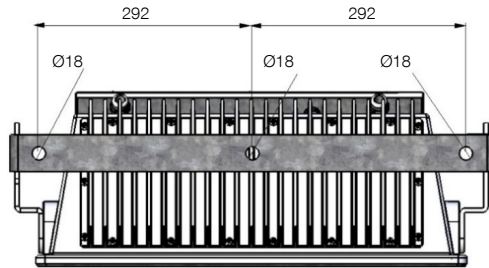

GPRONA V.2

364 W Cephe ve Alan LED Aydınlatma Armatürü

3179656 GPR 364Z 40CM00 AS 57K1 V2

Uzunluk Ölçüleri (mm)

	a	b	h
Standart	589	410	296

Ağırlık (kg)

Standart	27.5
----------	------

Askı Takımı

Uzun Askı Takımı

Sipariş Kodu : 3116720

a	b	h	Ağırlık(kg)
662mm	50mm	506mm	3.68

Kısa Askı Takımı

Sipariş Kodu : 3117816

a	b	h	Ağırlık(kg)
662mm	50mm	306mm	2.81

Açılı Askı Takımı

Sipariş Kodu : 3114842

a	b	h	Ağırlık(kg)
662mm	50mm	406mm	3.76

Askı Takımı Delik Çap Ölçüleri

- EAE, gerekli gördüğü uygun değişiklikleri önceden bildirmeden yapma hakkına haizdir.

EAE Aydınlatma A.Ş.

İkitelli Organize Sanayi Bölgesi Eski Turgut Özal Caddesi No:20 Başakşehir / İSTANBUL-TÜRKİYE Tel: +90 212 413 21 00 (pbx) Fax: +90 212 549 37 90
www.eaeaydinlatma.com.tr