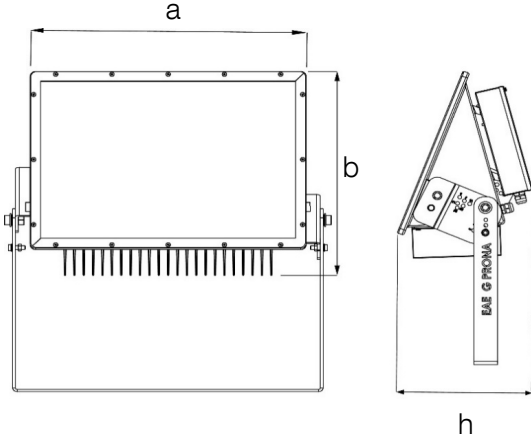

Fotometrik Eğri

Diğer Özellikler

Çalışma Sıcaklık Aralığı	: -25 °C/+50 °C
Darbe Dayanım Sınıfı (IK)	: IK09
Led Ömrü - L70	: > 60.000 saat @Ta= 50 °C

Opsiyonel Özellikler

Renk Seçeneği	: 5000K, 5700K
Elektronik Kontrol	: Dali , 1-10 V DIMKO

GPRONA V.2

364 W Cephe ve Alan LED Aydınlatma Armatürü

3179656 GPR 364Z 40CM00 AS 57K1 V2

Uzunluk Ölçüleri (mm)

	a	b	h
Standart	589	410	296

Ağırlık (kg)

Standart	27.5
----------	------

Askı Takımı

a	b	h	Ağırlık(kg)
662mm	50mm	406mm	3.76

Askı Takımı Delik Çap Ölçüleri

- EAE, gerekli gördüğü uygun değişiklikleri önceden bildirmeden yapma hakkına haizdir.

EAE Aydınlatma A.Ş.

İkitelli Organize Sanayi Bölgesi Eski Turgut Özal Caddesi No:20 Başakşehir / İSTANBUL-TÜRKİYE Tel: +90 212 413 21 00 (pbx) Fax: +90 212 549 37 90
www.eaeaydinlatma.com.tr