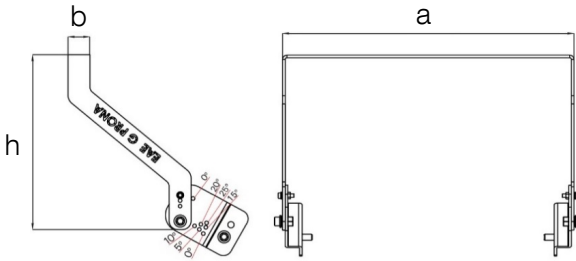

GPRONA V.2

364 W Cephe ve Alan LED Aydınlatma Armatürü

3179656 GPR 364Z 40CM00 AS 57K1 V2

Uzunluk Ölçüleri (mm)

	a	b	h
Standart	589	410	296

Ağırlık (kg)

Standart	27.5
----------	------

Askı Takımı

Uzun Askı Takımı

Sipariş Kodu : 3116720

a	b	h	Ağırlık(kg)
662mm	50mm	506mm	3.68

Kısa Askı Takımı

Sipariş Kodu : 3117816

a	b	h	Ağırlık(kg)
662mm	50mm	306mm	2.81

Açılı Askı Takımı

Sipariş Kodu : 3114842

a	b	h	Ağırlık(kg)
662mm	50mm	406mm	3.76

Askı Takımı Delik Çap Ölçüleri

- EAE, gerekli gördüğü uygun değişiklikleri önceden bildirmeden yapma hakkına haizdir.

EAE Aydınlatma A.Ş.

İkitelli Organize Sanayi Bölgesi Eski Turgut Özal Caddesi No:20 Başakşehir / İSTANBUL-TÜRKİYE Tel: +90 212 413 21 00 (pbx) Fax: +90 212 549 37 90
www.eaeaydinlatma.com.tr