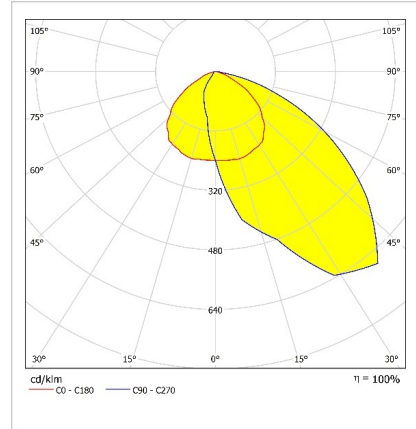

#### Optik ve Elektriksel Özellikler

Tüketim Gücü	: 363.6 W
Armatür Lümeni	: 57148.7 lm
Armatür Verimliliği	: 157.1 lm/W
Giriş Gerilimi	: 220-240 V AC
Giriş Frenkans	: 50-60 Hz
Güç Faktörü	: > 0,9
Renk Sıcaklığı (CCT)	: 5700K
Renksel Geriverim İndeksi (CRI)	: >80

### Fotometrik Eğri