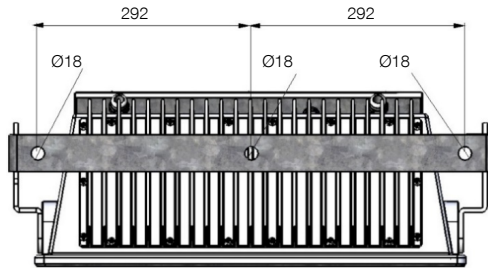

- EAE, gerekli gördüğü uygun değişiklikleri önceden bildirmeden yapma hakkına haizdir.