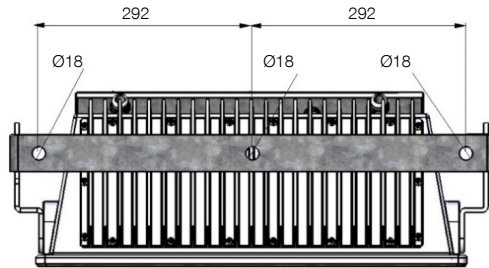

- EAE, gerekli gördüğü uygun değişiklikleri önceden bildirmeden yapma hakkına haizdir.

EAE Aydınlatma A.Ş.

İkitelli Organize Sanayi Bölgesi Eski Turgut Özal Caddesi No:20 Başakşehir / İSTANBUL-TÜRKİYE Tel: +90 212 413 21 00 (pbx) Fax: +90 212 549 37 90
www.eaeaydinlatma.com.tr

Revizyon tarihi: 14.08.2020

ışık mühendisliği