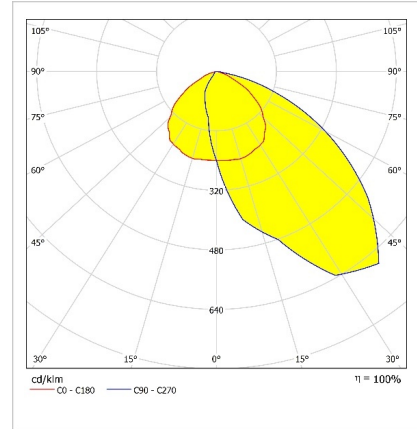

#### Optik ve Elektriksel Özellikler

Tüketim Gücü	: 363.6 W
Armatür Lümeni	: 57148.7 lm
Armatür Verimliliği	: 157.1 lm/W
Giriş Gerilimi	: 220-240 V AC
Giriş Frenkans	: 50-60 Hz
Güç Faktörü	: > 0,9
Renk Sıcaklığı (CCT)	: 5000K
Renksel Geriverim İndeksi (CRI)	: >80

### Fotometrik Eğri