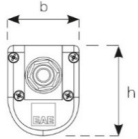

LINA ETANJ V.3

Surface Mounted 10 W Etanj LED Luminaire

3107068 LNE 010U 40OD00 1K0 030 ST V.3

Dimension (mm)

	a	b	h	d
Standard	373	65	83	70

Weight (kg)

Standard	0,8
----------	-----

Suspension Set