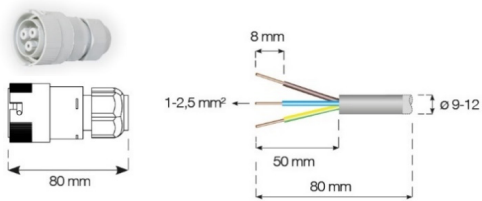

LINA ETANJ V.3

Surface Mounted 10 W Etanj LED Luminaire

3107068 LNE 010U 40OD00 1K0 030 ST V.3

Dimension (mm)

	a	b	h	d
Standard	373	65	83	70

Weight (kg)

Standard	0,8
----------	-----

Suspension Set