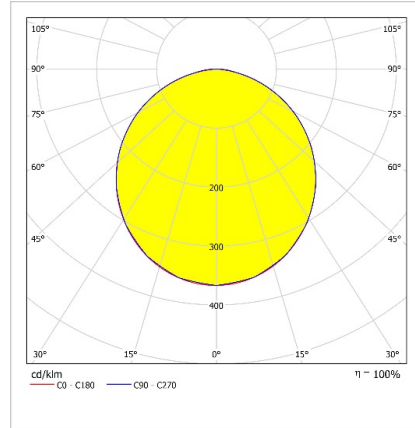

Fotometrik Eğri

Opsiyonel Özellikler

Tavan Tipi	: Taşyünü, Alçıpan ve Clip-in
Renk Sıcaklığı	: 3000K, 5700K
ACK Uyumluluğu	: 1, 3 saat