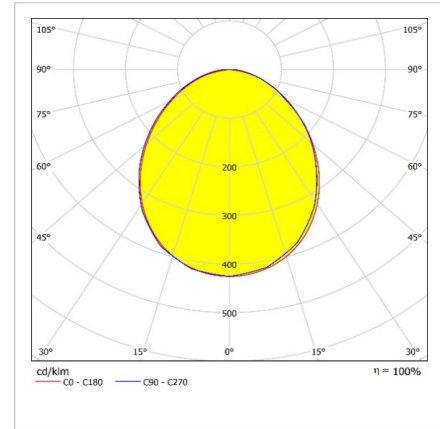

Optik ve Elektriksel Özellikler

Tüketim Gücü	: 7 W
Armatür Lümeni	: 931.6 lm
Armatür Verimliliği	: 132 lm/W
Giriş Gerilimi	: 220-240 V AC
Giriş Frenkans	: 50-60 Hz
Güç Faktörü	: > 0,9
Max. Gerilim Dayanımı (Surge)	: 0.5 kV
Sürüş Akımı	: 250 mA
Renk Sıcaklığı (CCT)	: 4000K
Renksel Geriverim İndeksi (CRI)	: >80

Diğer Özellikler

Çalışma Sıcaklık Aralığı	: -20 °C/+35 °C
Darbe Dayanım Sınıfı (IK)	: IK02
Led Ömrü - L70	: > 60.000 saat @Ta= 35 °C

Fotometrik Eğri

Opsiyonel Özellikler

Renk Sıcaklığı	: 3000K, 5700K
Sensör	: Var (Tarama alanı 4x4 mt.)

LUXO v.3

Sıva Üstü 7 W LED Armatür

3117768 LUX 007U 400D00 0K9 V.3

Uzunluk Ölçüleri (mm)

	a	b	h
Standart	190	190	43,5

Ağırlık (kg)

Standart	0,4
----------	-----

- EAE Aydınlatma, önceden bildirmeksizin gerekli gördüğü değişiklikleri yapma hakkını saklı tutar.