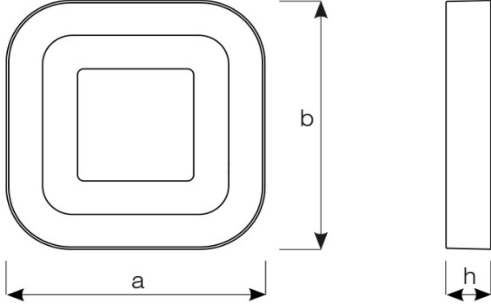

LUXO v.3

Sıva Üstü 7 W LED Armatür

3117768 LUX 007U 400D00 0K9 V.3

Uzunluk Ölçüleri (mm)

	a	b	h
Standart	190	190	43,5

Ağırlık (kg)

Standart	0,4
----------	-----

- EAE Aydınlatma, önceden bildirmeksizin gerekli gördüğü değişiklikleri yapma hakkını saklı tutar.