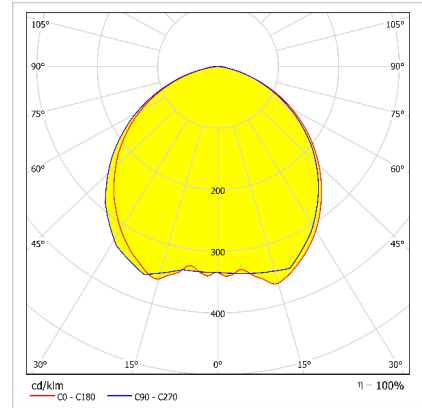

Fotometrik Eğri

Opsiyonel Özellikler

Renk Sıcaklığı	: 5700K
Elektronik Kontrol	: Dali