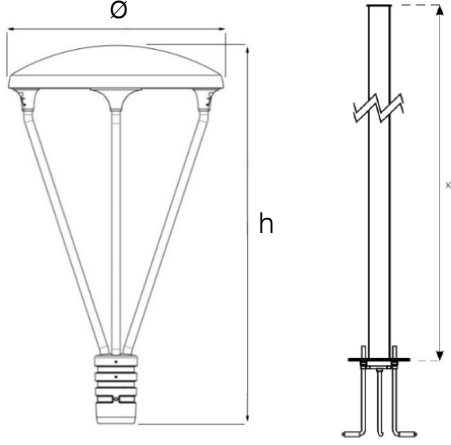

PB2 PB V.2

64 W Park ve Bahçe LED Aydınlatma Armatürü

3179699 PB2 064U 40FS00 3A 7K10PB V2

Uzunluk Ölçüleri (mm)

	Ø	h	x
Standart	500	893	3000x4000

Ağırlık (kg)

Standart	10,8
----------	------

Direk Sipariş Tablosu