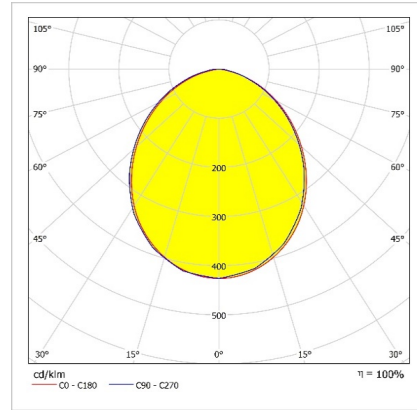

Fotometrik Eğri

Opsiyonel Özellikler

Renk Sıcaklığı	: 3000K, 5700K
ACK Uyumluluğu	: 1, 3 saat
DALI Uyumluluğu	: Var
IP Koruma Sınıfı	: IP65
Renk Seçeneği	: RAL 9005, 9010