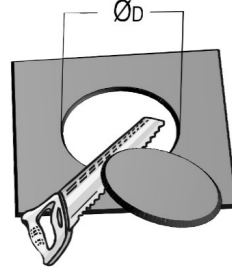

### Fotometrik Eğri

### Uzunluk Ölçüleri (mm)

	Ø	h	Ø D
Sıva altı	225	80	205