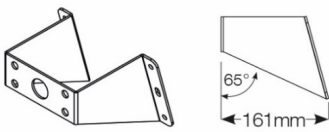

Duvara Montaj Takımı

Ağırlık (kg) : 2,1

5