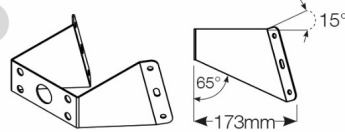

Köşe Montaj Takımı

Ağırlık (kg) : 2,1

- EAE Aydınlatma, önceden bildirmedesizin gerekli gördüğü değişiklikleri yapma hakkını saklı tutar.