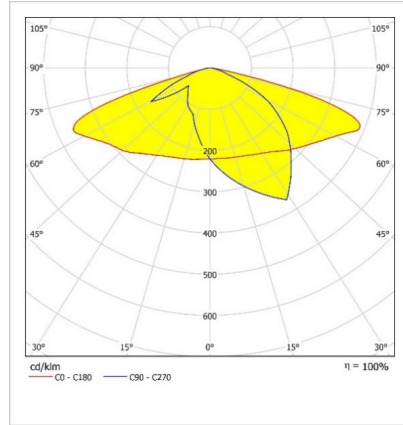

Fotometrik Eğri

Opsiyonel Özellikler

Renk Sıcaklığı	: 3000K, 5700K
DİM	: Dali, Dimko