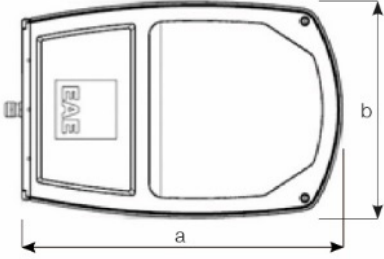

ARKTOS V.3 EXPROOF

123 W LED Sokak ve Cadde Armatürü

3137998 ARK 122D 40EX00 WL 15K0 V.3