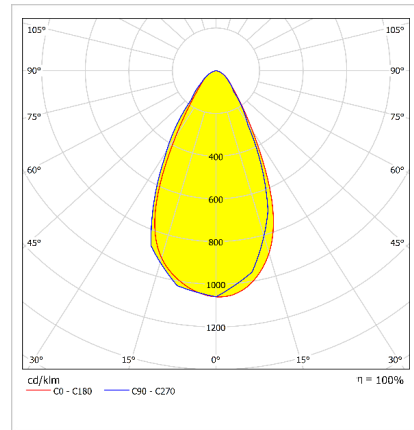

Optik ve Elektriksel Özellikler

Tüketim Gücü	: 68.2 W
Armatür Lümeni	: 7922.3 lm
Armatür Verimliliği	: 116.1 lm/W
Giriş Gerilimi	: 220-240 V AC
Giriş Frenkans	: 50-60 Hz
Güç Faktörü	: > 0,9
Max. Gerilim Dayanımı (Surge)	: 3,5 kV
Sürüş Akımı	: 1050 mA
Renk Sıcaklığı (CCT)	: 4000K
Renksel Geriverim İndeksi (CRI)	: >70

Diğer Özellikler

Çalışma Sıcaklık Aralığı	: -20 °C/+40 °C
Darbe Dayanım Sınıfı (IK)	: IK10
Led Ömrü - L70	: > 60.500 saat @Ta= 40 °C

Fotometrik Eğri

Opsiyonel Özellikler

Renk Sıcaklığı : 3000K, 5700K, 6500K