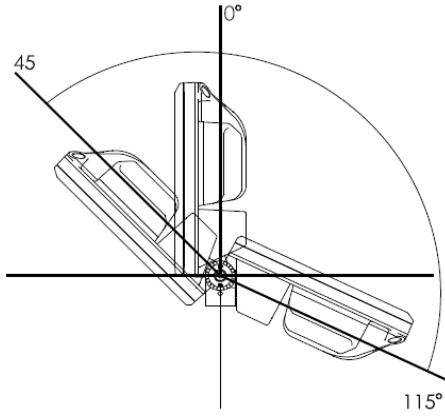

PROLİT KOMPAKT V.2 EXPROOF

68 W Cephe ve Alan LED Aydınlatma Armatürü

3137556 PRK 068Z 40EX00 54 7K70 V.2

Uzunluk Ölçüleri (mm)

	a	b	h
Standart	248	305	96

Ağırlık (kg)

Standart	4,9
----------	-----

- EAE, gerekli gördüğü uygun değişiklikleri önceden bildirmeden yapma hakkına haizdir.