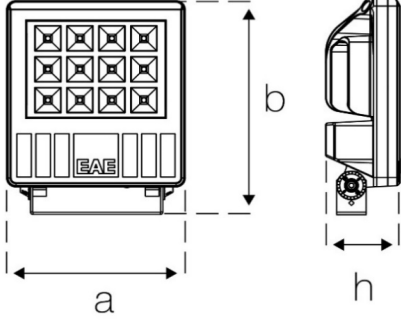

PROLİT KOMPAKT V.2 EXPROOF

68 W Cephe ve Alan LED Aydınlatma Armatürü

3137556 PRK 068Z 40EX00 54 7K70 V.2

Uzunluk Ölçüleri (mm)

	a	b	h
Standart	248	305	96

Ağırlık (kg)

Standart	4,9
----------	-----

- EAE, gerekli gördüğü uygun değişiklikleri önceden bildirmeden yapma hakkına haizdir.