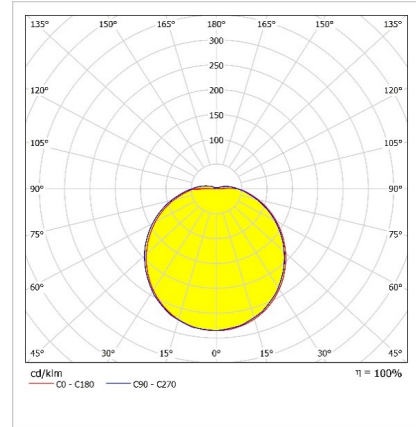

Fotometrik Eğri

Opsiyonel Özellikler

Renk Sıcaklığı	: 3000K, 5700K
ACK Uyumluluğu	: 1 saat
Sensör	: Var (Tarama alanı 4x4 mt.)
Dali	: Var