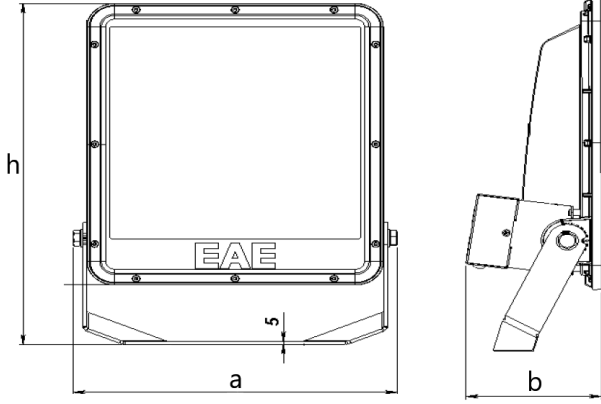

Uzunluk Ölçüleri (mm)

	a	b	h
Standart	424	168	537

Ağırlık (kg)

Standart	12
----------	----

185 mm ölçüsünden montaj yapılması zorunludur.

- EAE, gerekli gördüğü uygun değişiklikleri önceden bildirmeden yapma hakkına haizdir.