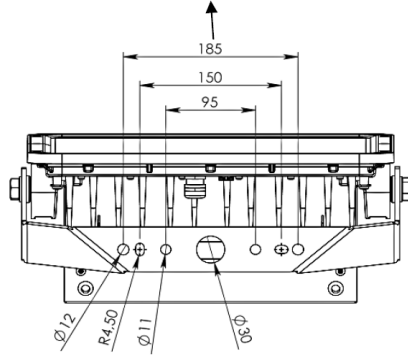

Uzunluk Ölçüleri (mm)

	a	b	h
Standart	424	168	537

Ağırlık (kg)

Standart	12
----------	----

185 mm ölçüsünden montaj yapılması zorunludur.

- EAE, gerekli gördüğü uygun değişiklikleri önceden bildirmeden yapma hakkına haizdir.