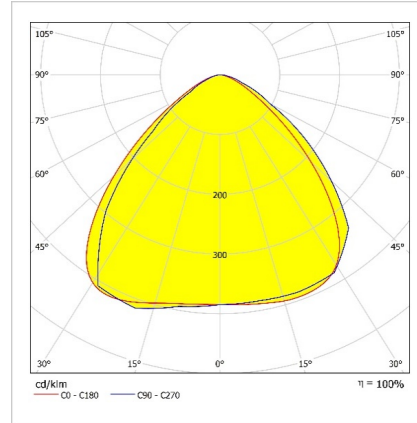

Fotometrik Eğri

Opsiyonel Özellikler

Renk Sıcaklığı	: 3000K, 5700K, 6500K
Elektronik Kontrol	: Dali
Açı Seçenekleri	: 16° lens, 27° lens, 52° lens, Asimetrik lens