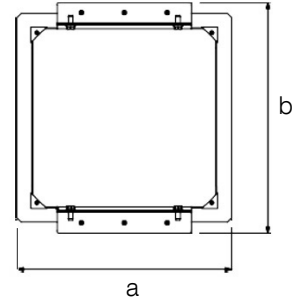

KANOLED V.3

46 W Akaryakıt İstasyonları Led Aydınlatma Armatürü

3177130 KNP 046A 40CM00 WL 6K60 V.3

Uzunluk Ölçüleri (mm)

	a	b	h
Standart	336	336	88

Ağırlık (kg)

Standart	6,5
----------	-----

Aksesuarlar

Metal Asma Tavan Askı Takımı

Sipariş Kodu : 3115524

a	b	h
420	420	92,5

Tavan Örtücü Flanş

Sipariş Kodu : 3058683

a	b
620	620

- EAE, gerekli gördüğü uygun değişiklikleri önceden bildirmeden yapma hakkına haizdir.