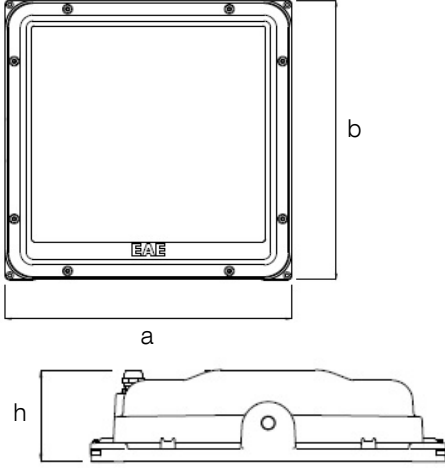

KANOLED V.3

46 W Akaryakıt İstasyonları Led Aydınlatma Armatürü

3177130 KNP 046A 40CM00 WL 6K60 V.3

Uzunluk Ölçüleri (mm)

	a	b	h
Standart	336	336	88

Ağırlık (kg)

Standart	6,5
----------	-----

Aksesuarlar