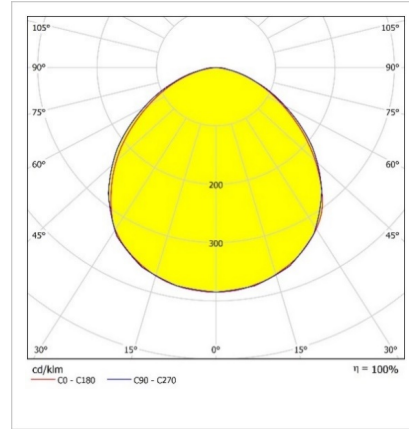

Fotometrik Eğri

Opsiyonel Özellikler

Renk Sıcaklığı	: 5700K
Difüzör Tipi	: Kumlu Cam