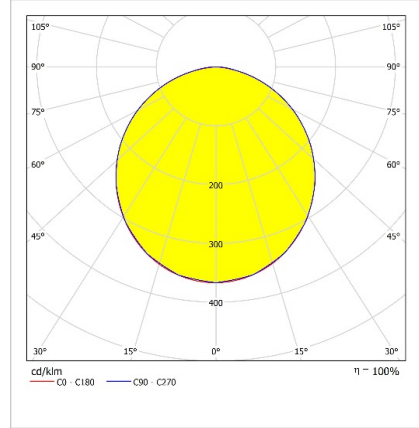

Fotometrik Eğri

Opsiyonel Özellikler

Tavan Tipi	: Taşyünü , clip-in
Renk Sıcaklığı	: 3000K, 5700K, 6500K
ACK Uyumluluğu	: 1, 3 saat
DALI Uyumluluğu	: Var