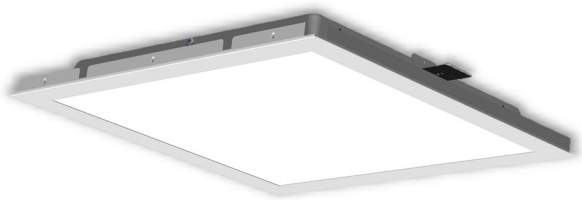

BLONA

Sıva Altı 60x60cm 23 W LED Armatür

Sipariş Kodu : 3190336
Ürün Kodu : BLN 023A 40OD00 2K3 606020

Ürün Bilgisi

Standart Ürün Özellikleri

Gövde	: Metal sac
Difüzör	: Opal difüzör
Tavan Tipi	: Alçıpan
IP Koruma Sınıfı	: IP20
Kullanım Şekli	: Sıva altı
Işık Kaynağı	: Mid Power LED
Elektronik Kontrol	: On / Off

Uzunluk Ölçüleri (mm)

	a	b	h	d ¹ , d ²
Standart	595	595	74	N/A
Alçıpan	595	595	74	580x580
Clip-in	600	600	74	N/A

Ağırlık (kg)

Standart	2,8
3 saat ACK *	4

* ACK: Acil Durum Kiti

TAŞYÜNÜ

CLİP-İN

Sipariş Kodu : 3190360

Ürün Kodu : BLN 023T 40OD00 2K3 606020

Uzunluk Ölçüleri (mm)

	a	b	h	d ¹ , d ²
Taşyünü	595	595	74	565X565

Sipariş Kodu : 3190348

Ürün Kodu : BLN 023C 40OD00 2K3 606020

Uzunluk Ölçüleri (mm)

	a	b	h
Clip-in	600	600	74