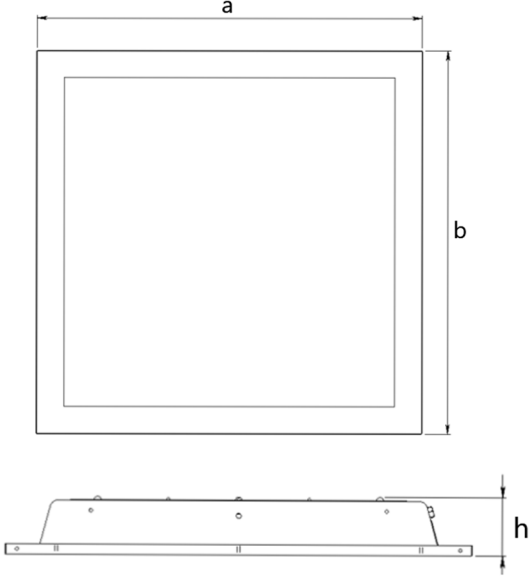

Fotometrik Eğri

Opsiyonel Özellikler

Tavan Tipi	: Taşyünü , clip-in
Renk Sıcaklığı	: 3000K, 5700K, 6500K
ACK Uyumluluğu	: 1, 3 saat
DALI Uyumluluğu	: Var

BLONA

Sıva Altı 60x60cm 23 W LED Armatür

3190336 BLN 023A 40OD00 2K3 606020

Uzunluk Ölçüleri (mm)

	a	b	h	d ¹ , d ²
Standart	595	595	74	N/A
Alçıpan	595	595	74	580x580
Clip-in	600	600	74	N/A

Ağırlık (kg)

Standart	2,8
3 saat ACK *	4

* ACK: Acil Durum Kiti

TAŞYÜNÜ

CLİP-İN

Sipariş Kodu : 3190360

Ürün Kodu : BLN 023T 40OD00 2K3 606020

Uzunluk Ölçüleri (mm)

	a	b	h	d ¹ , d ²
Taşyünü	595	595	74	565X565

Sipariş Kodu : 3190348

Ürün Kodu : BLN 023C 40OD00 2K3 606020

Uzunluk Ölçüleri (mm)

	a	b	h
Clip-in	600	600	74