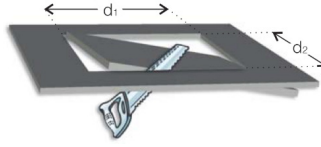

Fotometrik Eğri

Opsiyonel Özellikler

Tavan Tipi	: Taşyünü , clip-in
Renk Sıcaklığı	: 3000K, 5700K, 6500K
ACK Uyumluluğu	: 1, 3 saat
DALI Uyumluluğu	: Var

BLONA

Sıva Altı 60x60cm 23 W LED Armatür

3190336 BLN 023A 40OD00 2K3 606020

Uzunluk Ölçüleri (mm)

	a	b	h	d ¹ , d ²
Standart	595	595	74	N/A
Alçıpan	595	595	74	580x580
Clip-in	600	600	74	N/A

Ağırlık (kg)

Standart	2,8
3 saat ACK *	4

* ACK: Acil Durum Kiti

TAŞYÜNÜ

CLİP-İN

Sipariş Kodu : 3190360