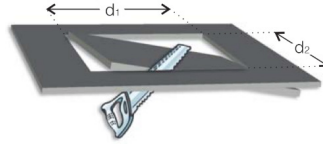

Fotometrik Eğri

Opsiyonel Özellikler

Tavan Tipi	: Taşyünü, clip-in
Renk Sıcaklığı	: 3000K, 5700K, 6500K
ACK Uyumluluğu	: 1, 3 saat
DALI Uyumluluğu	: Var

BLONA

Sıva Altı 60x60cm 30 W LED Armatür

3190373 BLN 030A 40OD00 2K9 606020

Uzunluk Ölçüleri (mm)

	a	b	h	d ¹ , d ²
Standart	595	595	74	N/A
Alçıpan	595	595	74	580x580
Clip-in	600	600	74	N/A

Ağırlık (kg)

Standart	2,8
3 saat ACK *	4

* ACK: Acil Durum Kiti

TAŞYÜNÜ

Sipariş Kodu : 3190397