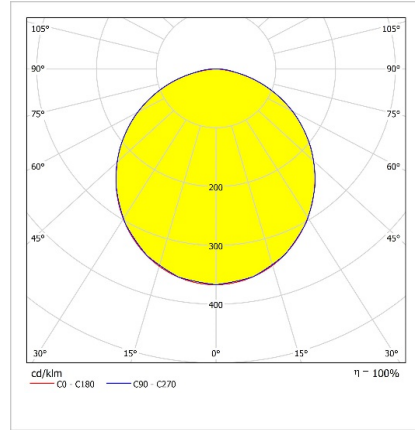

Fotometrik Eğri

Opsiyonel Özellikler

Tavan Tipi	: Taşyünü, clip-in
Renk Sıcaklığı	: 3000K, 5700K, 6500K
ACK Uyumluluğu	: 1, 3 saat
DALI Uyumluluğu	: Var