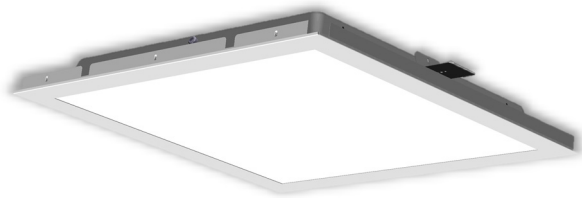

BLONA

Sıva Altı 60x60cm 30 W LED Armatür

Sipariş Kodu : 3190373
Ürün Kodu : BLN 030A 40OD00 2K9 606020

Ürün Bilgisi

Standart Ürün Özellikleri

Gövde	: Metal sac
Difüzör	: Opal difüzör
Tavan Tipi	: Alçıpan
IP Koruma Sınıfı	: IP20
Kullanım Şekli	: Sıva altı
Işık Kaynağı	: Mid Power LED
Elektronik Kontrol	: On / Off

Fotometrik Eğri

Opsiyonel Özellikler

Tavan Tipi	: Taşyünü, clip-in
Renk Sıcaklığı	: 3000K, 5700K, 6500K
ACK Uyumluluğu	: 1, 3 saat
DALI Uyumluluğu	: Var

BLONA

Sıva Altı 60x60cm 30 W LED Armatür

3190373 BLN 030A 40OD00 2K9 606020

Uzunluk Ölçüleri (mm)

	a	b	h	d ¹ , d ²
Standart	595	595	74	N/A
Alçıpan	595	595	74	580x580
Clip-in	600	600	74	N/A

Ağırlık (kg)

Standart	2,8
3 saat ACK *	4

* ACK: Acil Durum Kiti

TAŞYÜNÜ

Sipariş Kodu : 3190397

Ürün Kodu : BLN 030T 40OD00 2K9 606020

Uzunluk Ölçüleri (mm)

	a	b	h	d ¹ , d ²
Taşyünü	595	595	74	565X565

CLİP-İN

Sipariş Kodu : 3190385

Ürün Kodu : BLN 030C 40OD00 2K9 606020

Uzunluk Ölçüleri (mm)

	a	b	h
Clip-in	600	600	74