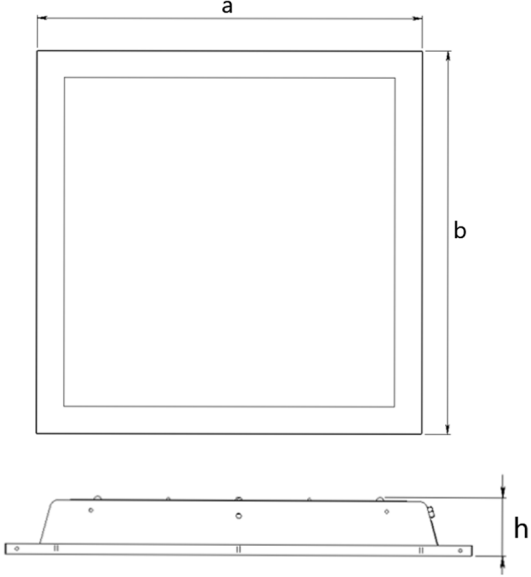

Fotometrik Eğri

Opsiyonel Özellikler

Tavan Tipi	: Taşyünü, clip-in
Renk Sıcaklığı	: 3000K, 5700K, 6500K
ACK Uyumluluğu	: 1, 3 saat
DALI Uyumluluğu	: Var

BLONA

Sıva Altı 60x60cm 30 W LED Armatür

3190373 BLN 030A 40OD00 2K9 606020

Uzunluk Ölçüleri (mm)

	a	b	h	d ¹ , d ²
Standart	595	595	74	N/A
Alçıpan	595	595	74	580x580
Clip-in	600	600	74	N/A

Ağırlık (kg)

Standart	2,8
3 saat ACK *	4

* ACK: Acil Durum Kiti

TAŞYÜNÜ

Sipariş Kodu : 3190397

Ürün Kodu : BLN 030T 40OD00 2K9 606020

Uzunluk Ölçüleri (mm)

	a	b	h	d ¹ , d ²
Taşyünü	595	595	74	565X565

CLİP-İN

Sipariş Kodu : 3190385

Ürün Kodu : BLN 030C 40OD00 2K9 606020

Uzunluk Ölçüleri (mm)

	a	b	h
Clip-in	600	600	74