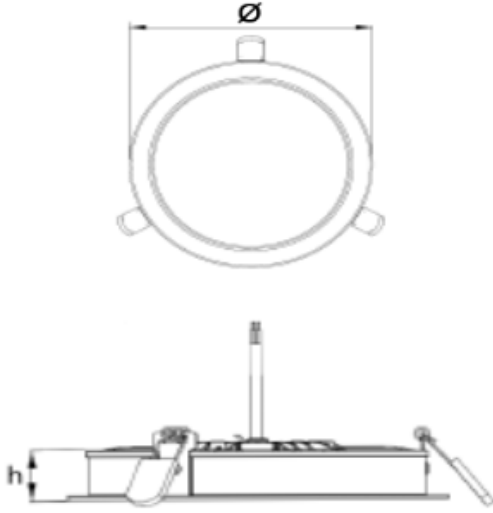

Renk Sıcaklığı	: 3000K, 5700K
ACK Uyumluluğu	: 1, 3 saat
DALI Uyumluluğu	: Var

DORİS

Sıva Altı 13 W Spot Led Aydınlatma Armatürü

3190214 DRS 013A 40OD00 1K5 08 20

Uzunluk Ölçüleri (mm)

	Ø	h	Ø D
Sıva altı	215	50	200