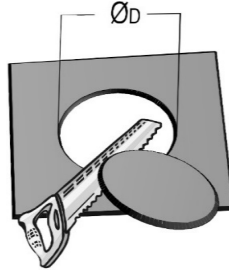

Renk Sıcaklığı	: 3000K, 5700K
ACK Uyumluluğu	: 1, 3 saat
DALI Uyumluluğu	: Var

DORİS

Sıva Altı 13 W Spot Led Aydınlatma Armatürü

3190214 DRS 013A 40OD00 1K5 08 20

Uzunluk Ölçüleri (mm)

	Ø	h	Ø D
Sıva altı	215	50	200