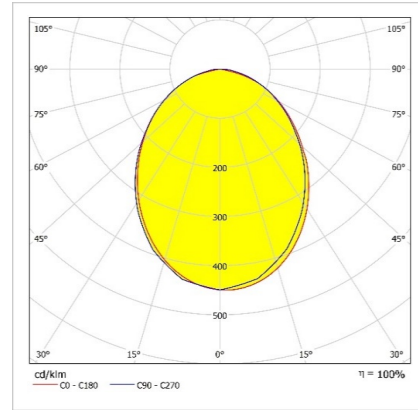

Fotometrik Eğri

Opsiyonel Özellikler

Renk Sıcaklığı	: 3000K, 5700K
ACK Uyumluluğu	: 1, 3 saat
DALI Uyumluluğu	: Var