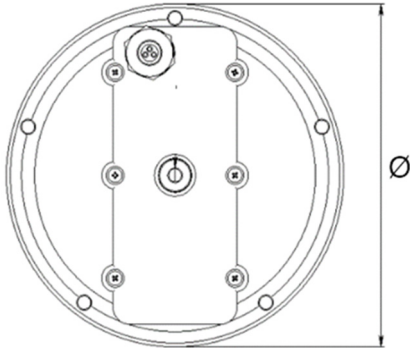

Renk Sıcaklığı : 6500K

ATELLO

Sıva Üstü 34 W Yüksek Tavan LED Armatür

3178314 ATL 034U 40TK00 3K36 65

Uzunluk Ölçüleri (mm)

	Ø	h
Standart	180	87

Ağırlık (kg)

Standart	1,2
----------	-----