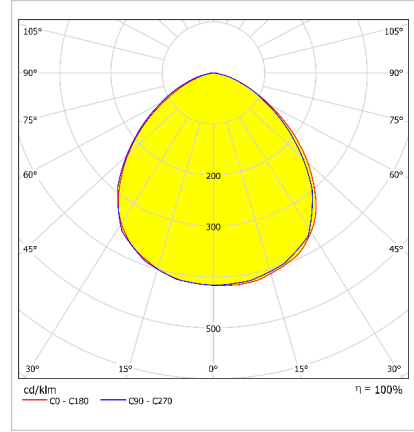

Diğer Özellikler

Çalışma Sıcaklık Aralığı : -20 °C/ +35 °C
Darbe Dayanım Sınıfı (IK) : IK08
Led Ömrü - L70 : > 60.000 saat @ Ta=35 °C

ATELLO

Siva Üstü 34 W Yüksek Tavan LED Armatür

Fotometrik Eğri

Opsiyonel Özellikler

Renk Sıcaklığı : 6500K

ATELLO

Sıva Üstü 34 W Yüksek Tavan LED Armatür

3178314 ATL 034U 40TK00 3K36 65

Uzunluk Ölçüleri (mm)

	Ø	h
Standart	180	87

Ağırlık (kg)

Standart	1,2
----------	-----