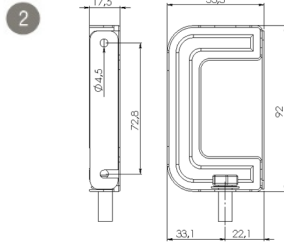

Busbar Askı Takımı

Sipariş Kodu : 3178589

Ürün Kodu : ATL BUSBAR ASKI TK