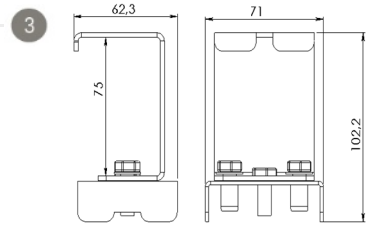

Tava Askı Takımı

Sipariş Kodu : 3178590

Ürün Kodu : ATL TAVA ASKI TK

- EAE, gerekli gördüğü uygun değişiklikleri önceden bildirmeden yapma hakkına haizdir.