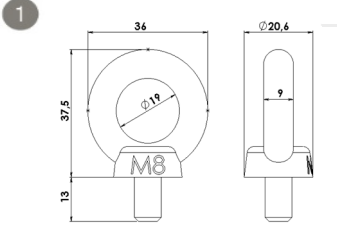

Askı Takımları ve Özellikleri

Sarkit Tekli Askı Takımı

Sipariş Kodu : 3163480

Ürün Kodu : SARKIT TEKLI ASKI TK