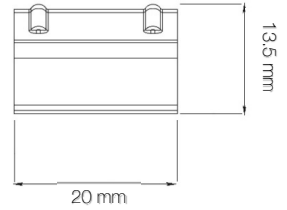

Standart Kablo Boyu 50cm

## Askı Takımları

Paslanmaz çelik askı takımı

45,8 mm

13,5 mm

20 mm

- EAE, gerekli gördüğü uygun değişiklikleri önceden bildirmeden yapma hakkına haizdir.

Revizyon tarihi: 25.02.2020