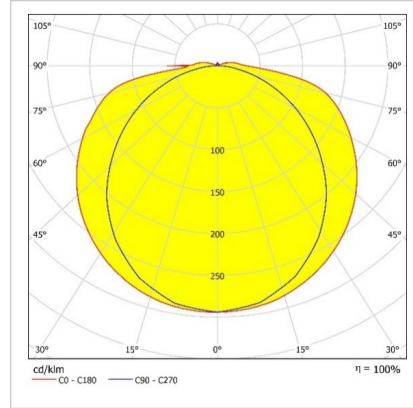

Fotometrik Eğri

Opsiyonel Özellikler

Renk Sıcaklığı : 3000K, 5700K, 6500K