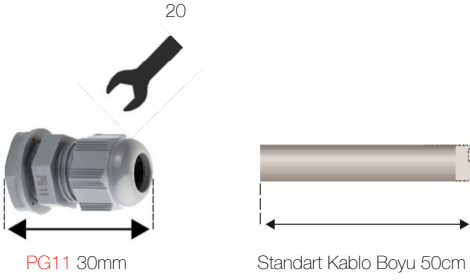

# TORIA

Sıva Üstü 15 W Bant LED Armatür

3177892 TRA 015U 40OD00 1K5 085 20

Uzunluk Ölçüleri (mm)

	a	b	h	d
Standard	825	49	80	15

Ağırlık (Kg)

Standart	1
----------	---

PG11 30mm

Standart Kablo Boyu 50cm