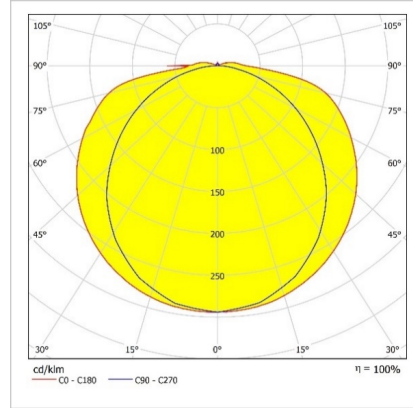

TORIA

Sıva Üstü 25 W Bant LED Armatür

Sipariş Kodu : 3177894
Ürün Kodu : TRA 024U 40D00 2K7 149 20

Ürün Bilgisi

Standart Ürün Özellikleri

Gövde	: Alüminyum ekstrüzyon gövde
Difüzör	: Opal difüzör
IP Koruma Sınıfı	: IP20
Kullanım Şekli	: Sıva üstü
Işık Kaynağı	: Mid Power LED

Optik ve Elektriksel Özellikler

Tüketim Gücü	: 25.2 W
Armatür Lümeni	: 2701.6 lm
Armatür Verimliliği	: 102 lm/W
Giriş Gerilimi	: 220-240 V AC
Giriş Frenkans	: 50-60 Hz
Güç Faktörü	: > 0,9
Max. Gerilim Dayanımı (Surge)	: 1 kV
Sürüş Akımı	: 350 mA
Renk Sıcaklığı (CCT)	: 4000K
Renksel Geriverim İndeksi (CRI)	: >80

Diğer Özellikler

Çalışma Sıcaklık Aralığı	: -20 °C/+50 °C
Darbe Dayanım Sınıfı (IK)	: IK09
Led Ömrü - L70	: 72.000 saat @Ta= 50 °C

Fotometrik Eğri

Opsiyonel Özellikler

Renk Sıcaklığı : 3000K, 5700K, 6500K