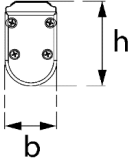

TORIA

Sıva Üstü 25 W Bant LED Armatür

3177894 TRA 024U 40OD00 2K7 149 20

Uzunluk Ölçüleri (mm)

	a	b	h	d
Standard	1465	49	80	15

Ağırlık (Kg)

Standart	1,5
----------	-----

PG11 30mm

Standart Kablo Boyu 50cm

Askı Takımları

Paslanmaz çelik askı takımı

45,8 mm

13,5 mm

20 mm

- EAE, gerekli gördüğü uygun değişiklikleri önceden bildirmeden yapma hakkına haizdir.

Revizyon tarihi: 25.02.2020