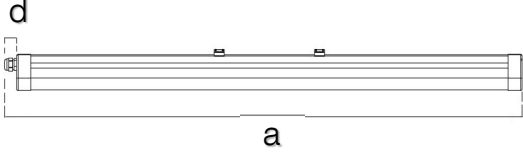

TORIA

Sıva Üstü 25 W Bant LED Armatür

3177894 TRA 024U 40OD00 2K7 149 20

Uzunluk Ölçüleri (mm)

	a	b	h	d
Standard	1465	49	80	15

Ağırlık (Kg)

Standart	1,5
----------	-----

PG11 30mm