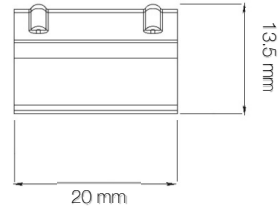

TORIA

Sıva Üstü 25 W Bant LED Armatür

3177894 TRA 024U 40OD00 2K7 149 20

Uzunluk Ölçüleri (mm)

	a	b	h	d
Standard	1465	49	80	15

Ağırlık (Kg)

Standart	1,5
----------	-----

PG11 30mm

Standart Kablo Boyu 50cm

Askı Takımları

Paslanmaz çelik askı takımı

45,8 mm

13,5 mm

20 mm

- EAE, gerekli gördüğü uygun değişiklikleri önceden bildirmeden yapma hakkına haizdir.

Revizyon tarihi: 25.02.2020