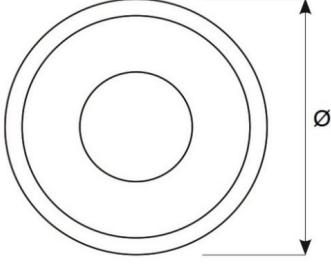

Fotometrik Eğri

Opsiyonel Özellikler

Renk Sıcaklığı	: 3000K, 5700K
Dali	: Var

SATÜRN MINI

Sıva Üstü 12 W LED Aydınlatma Armatürü

3178318 STR 012U 40OD09 1K2 20 V.MN

Uzunluk Ölçüleri (mm)

	Ø	h
SATURN Sensörlü	262	70