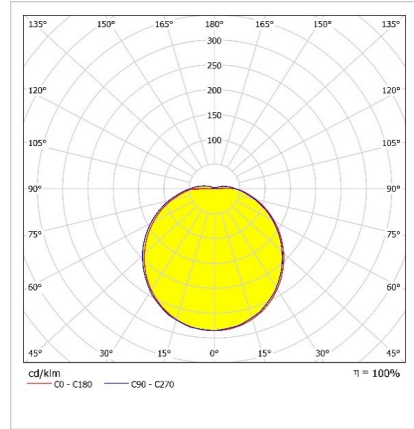

Fotometrik Eğri

Opsiyonel Özellikler

Renk Sıcaklığı	: 3000K, 5700K
Dali	: Var