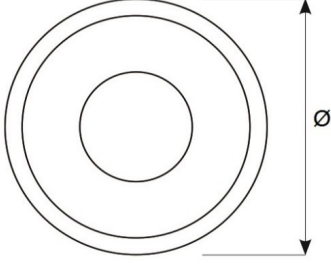

### Fotometrik Eğri

## Uzunluk Ölçüleri (mm)

	Ø	h
Standart	327,5	104