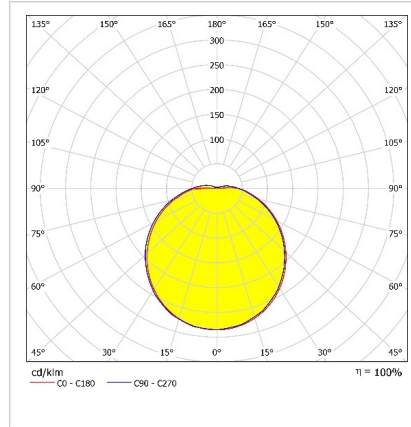

Fotometrik Eğri

Opsiyonel Özellikler

Renk Sıcaklığı	: 3000K, 5700K
ACK Uyumluluğu	: 1,3 saat
Sensör	: Var (Tarama alanı 4x4 mt.)
Dali	: Var