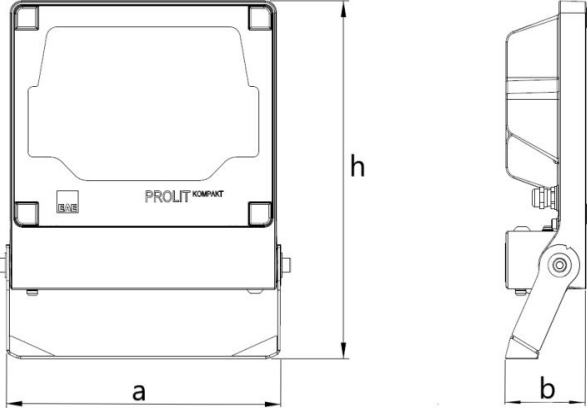

PROLİT KOMPAKT V.3

70 W Cephe ve Alan LED Aydınlatma Armatürü

3178347 PRK 070Z 40CM00 60 7K90 V.3

Uzunluk Ölçüleri (mm)

	a	b	h
Standart	276	77	330

Ağırlık (kg)

Standart	3,6
----------	-----

Askı Takımı ve Özellikleri