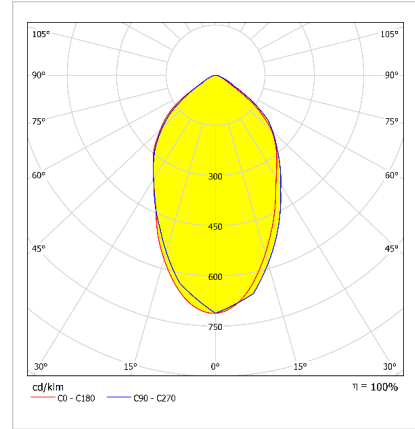

Fotometrik Eğri

Opsiyonel Özellikler

Renk Sıcaklığı	: 3000K, 5700K, 6500K
Elektronik Kontrol	: Dali, Dimko, 1-10V
Açı Seçenekleri	: 35° lens