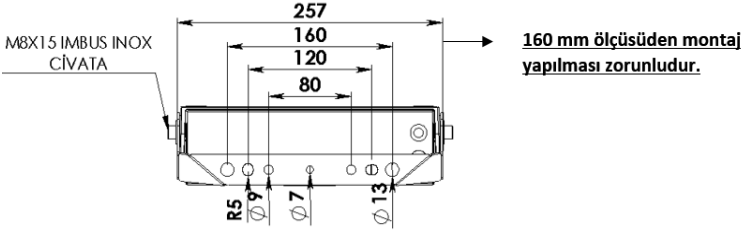

PROLİT KOMPAKT V.3

70 W Cephe ve Alan LED Aydınlatma Armatürü

3178347 PRK 070Z 40CM00 60 7K90 V.3

Uzunluk Ölçüleri (mm)

	a	b	h
Standart	276	77	330

Ağırlık (kg)

Standart	3,6
----------	-----

Askı Takımı ve Özellikleri