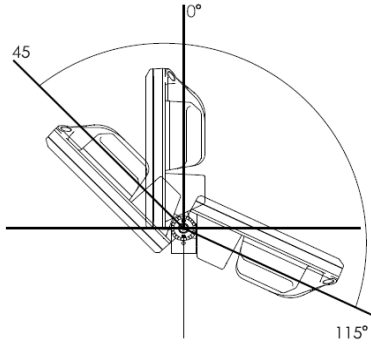

PROLİT KOMPAKT V.3

70 W Cephe ve Alan LED Aydınlatma Armatürü

3178347 PRK 070Z 40CM00 60 7K90 V.3

Uzunluk Ölçüleri (mm)

	a	b	h
Standart	276	77	330

Ağırlık (kg)

Standart	3,6
----------	-----

Askı Takımı ve Özellikleri